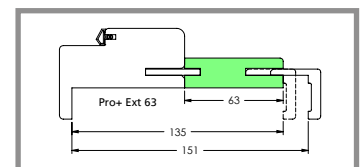

Extension de 63 pour cloison de 135 à 151 mm