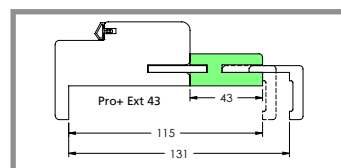

## Huisserie bois prépeinte.

Huisserie traditionnelle bois sans noeud prépeinte offrant la possibilité de peinture ou de laquage avec un minimum de préparation.

Huisserie de 67 mm, 72 mm, 88 mm et 118 mm avec performance pour pose sur chantier validée par l'Institut Technologique du FCBA (Essai CTBA n°07/PHY/93).

## Solution pose fin de chantier.

Chambranle contre-chambranle en MDF enrobé blanc pour une pose simplifiée sur cloison sèche d'épaisseur 72 à 171 mm; une rapidité d'exécution ; et qui assure une réception des portes sans réserve. Joint d'étanchéité 3 côtés. Disponible en 1 vantail, 2 vantaux égaux et tiercés pour porte alvéolaire et pour porte isolante.

### Adaptation cloison sèche de 72 à 171 mm

Option Kit CC élargi pour cloison de 93 à 109 mm

Extension de 63 pour cloison de 135 à 151 mm

Extension de 43 pour cloison de 115 à 131 mm

Extension de 83 pour cloison de 155 à 171 mm