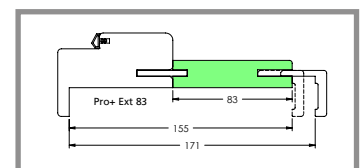

### Adaptation cloison sèche de 72 à 171 mm

Option Kit CC élargi pour cloison de 93 à 109 mm

Extension de 63 pour cloison de 135 à 151 mm

Extension de 43 pour cloison de 115 à 131 mm

Extension de 83 pour cloison de 155 à 171 mm