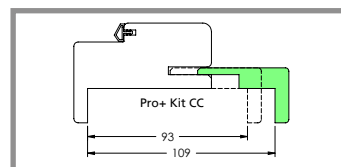

Adaptation cloison sèche de 72 à 171 mm

Option Kit CC élargi pour cloison de 93 à 109 mm