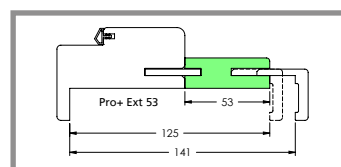

### Adaptation cloison sèche de 72 à 171 mm

Option Kit CC élargi pour cloison de 93 à 109 mm

Extension de 63 pour cloison de 135 à 151 mm

Extension de 43 pour cloison de 115 à 131 mm

Extension de 83 pour cloison de 155 à 171 mm