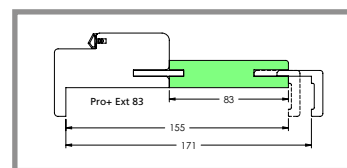

Huisserie de 67 mm, 72 mm, 88 mm et 118 mm avec performance pour pose sur chantier validée par l'Institut Technologique du FCBA (Essai CTBA n°07/PHY/93).

Solution pose fin de chantier.

Chambranle contre-chambranle en MDF enrobé blanc pour une pose simplifiée sur cloison sèche d'épaisseur 72 à 171 mm; une rapidité d'exécution; et qui assure une réception des portes sans réserve. Joint d'étanchéité 3 côtés. Disponible en 1 vantail, 2 vantaux égaux et tiercés pour porte alvéolaire et pour porte isolante.

Adaptation cloison sèche de 72 à 171 mm

Option Kit CC élargi pour cloison de 93 à 109 mm

Extension de 63 pour cloison de 135 à 151 mm

Extension de 43 pour cloison de 115 à 131 mm

Extension de 83 pour cloison de 155 à 171 mm

Extension de 53 pour cloison de 125 à 141 mm

Moderna

Horizon

Cubisme

Cascade

Séviac

Plaisance

Lupiac