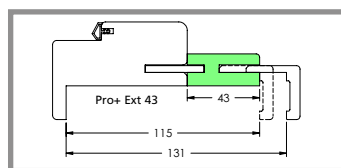

Extension de 43 pour cloison de 115 à 131 mm