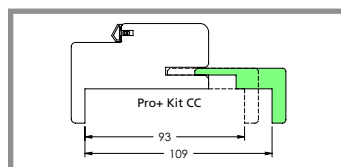

Adaptation cloison sèche de 72 à 171 mm

Option Kit CC élargi pour cloison de 93 à 109 mm