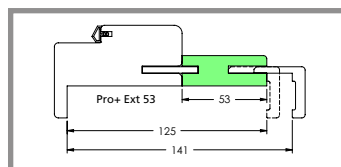

Huisserie de 67 mm, 72 mm, 88 mm et 118 mm avec performance pour pose sur chantier validée par l'Institut Technologique du FCBA (Essai CTBA n°07/PHY/93).

Solution pose fin de chantier.

Chambranle contre-chambranle en MDF enrobé blanc pour une pose simplifiée sur cloison sèche d'épaisseur 72 à 171 mm; une rapidité d'exécution; et qui assure une réception des portes sans réserve. Joint d'étanchéité 3 côtés. Disponible en 1 vantail, 2 vantaux égaux et tiercés pour porte alvéolaire et pour porte isolante.

Adaptation cloison sèche de 72 à 171 mm

Option Kit CC élargi pour cloison de 93 à 109 mm

Extension de 63 pour cloison de 135 à 151 mm

Extension de 43 pour cloison de 115 à 131 mm

Extension de 83 pour cloison de 155 à 171 mm