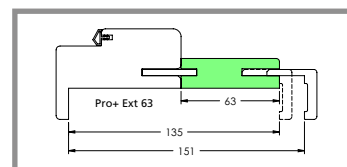

Huisserie de 67 mm, 72 mm, 88 mm et 118 mm avec performance pour pose sur chantier validée par l'Institut Technologique du FCBA (Essai CTBA n°07/PHY/93).

Solution pose fin de chantier.

Chambranle contre-chambranle en MDF enrobé blanc pour une pose simplifiée sur cloison sèche d'épaisseur 72 à 171 mm; une rapidité d'exécution; et qui assure une réception des portes sans réserve. Joint d'étanchéité 3 côtés. Disponible en 1 vantail, 2 vantaux égaux et tiercés pour porte alvéolaire et pour porte isolante.

Adaptation cloison sèche de 72 à 171 mm

Option Kit CC élargi pour cloison de 93 à 109 mm

Extension de 63 pour cloison de 135 à 151 mm

Extension de 43 pour cloison de 115 à 131 mm

Extension de 83 pour cloison de 155 à 171 mm