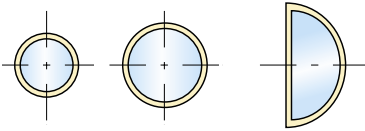

SOLUTIONS TECHNIQUES

FORMES ET DIMENSIONS DES OCULI

OCULUS RECTANGULAIRE (PARECLOSES BOIS)

Dimensions oculus (mm)	498 x 208	408 x 308	658 x 358	858 x 458	1258 x 358	1258 x 458	1458 x 458
Dimensions clair de vue (mm)	445 x 155	355 x 255	605 x 305	805 x 405	1205 x 305	1205 x 405	1405 x 405

OCULUS CIRCULAIRE (PARECLOSES BOIS)

Dimensions oculus (mm)	Ø 308	Ø 408	Demi-rond 601 x 288
Dimensions clair de vue (mm)	Ø 255	Ø 355	Demi-rond 548 x 235

OCULUS CIRCULAIRE (PARECLOSES INOX)

Dimensions oculus (mm)	Ø 396
Dimensions clair de vue (mm)	Ø 355

POSITION STANDARD DES OCULI (DIMENSIONS CLAIR DE VUE en mm)