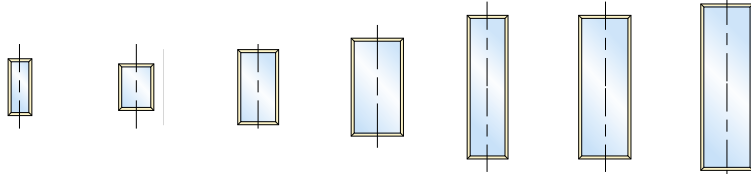

SOLUTIONS TECHNIQUES

FORMES ET DIMENSIONS DES OCULI

OCULUS RECTANGULAIRE (PARECLOSES BOIS)

Dimensions oculus (mm)	498 x 208	408 x 308	658 x 358	858 x 458	1258 x 358	1258 x 458	1458 x 458
Dimensions clair de vue (mm)	445 x 155	355 x 255	605 x 305	805 x 405	1205 x 305	1205 x 405	1405 x 405

OCULUS CIRCULAIRE (PARECLOSES BOIS)

Dimensions oculus (mm)	Ø 308	Ø 408	Demi-rond 601 x 288
Dimensions clair de vue (mm)	Ø 255	Ø 355	Demi-rond 548 x 235

OCULUS CIRCULAIRE (PARECLOSES INOX)

Dimensions oculus (mm)	Ø 396
Dimensions clair de vue (mm)	Ø 355

POSITION STANDARD DES OCULI (DIMENSIONS CLAIR DE VUE en mm)