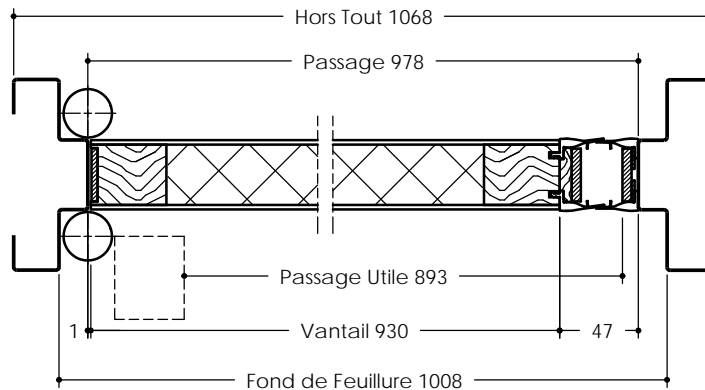

Vantail épaisseur 46 mm
Référence CI 1 DA

Vantail épaisseur 46 mm
Référence CI 1 DA ET