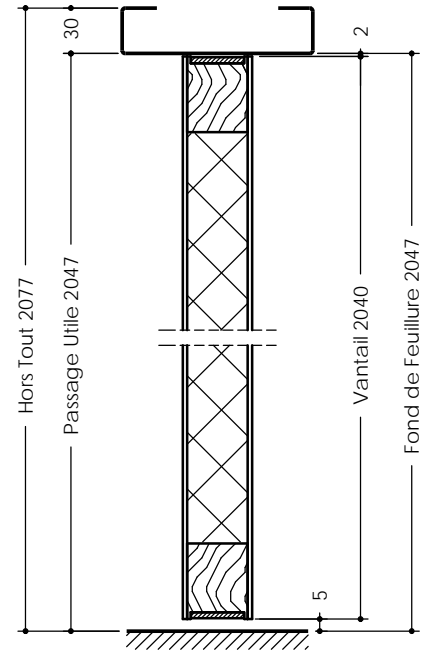

Vantail épaisseur 46 mm
Référence CI 1 DA

Vantail épaisseur 46 mm
Référence CI 1 DA ET