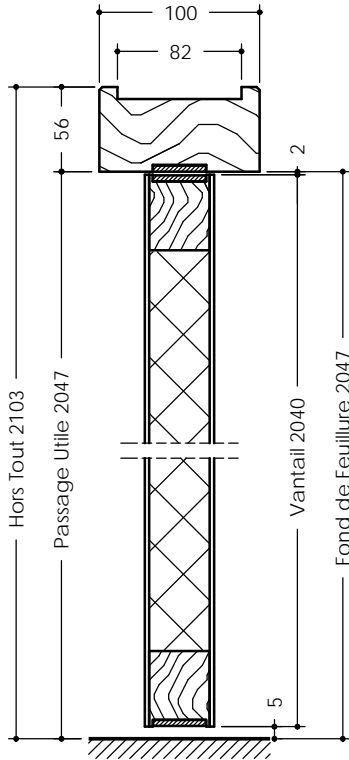

Vantail épaisseur 46 mm
Référence CI 1 DA

Vantail épaisseur 46 mm
Référence CI 1 DA ET