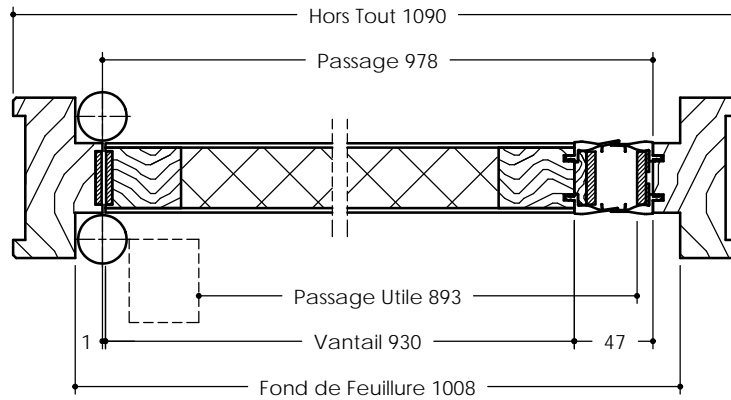

Vantail épaisseur 46 mm
Référence CI 1 DA

Vantail épaisseur 46 mm
Référence CI 1 DA ET