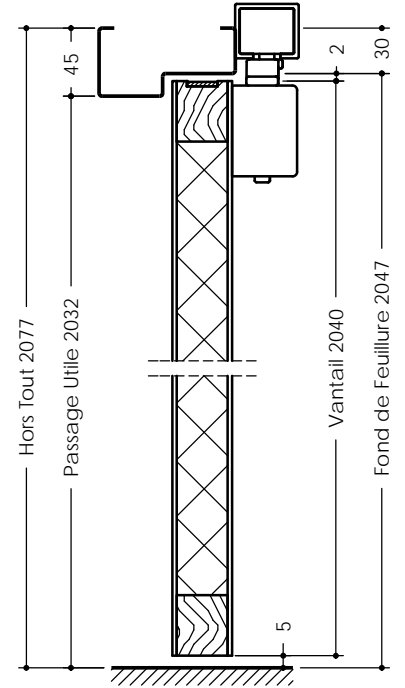

Vantail épaisseur 40 mm  
Référence DAS SA 1/2

Vantail épaisseur 40 mm  
Référence DAS SA 1/2 ET

Vantail épaisseur 40 mm  
Référence DAS SA 1/2 ET

Vantail épaisseur 40 mm  
Référence DAS SA 1/2 ET