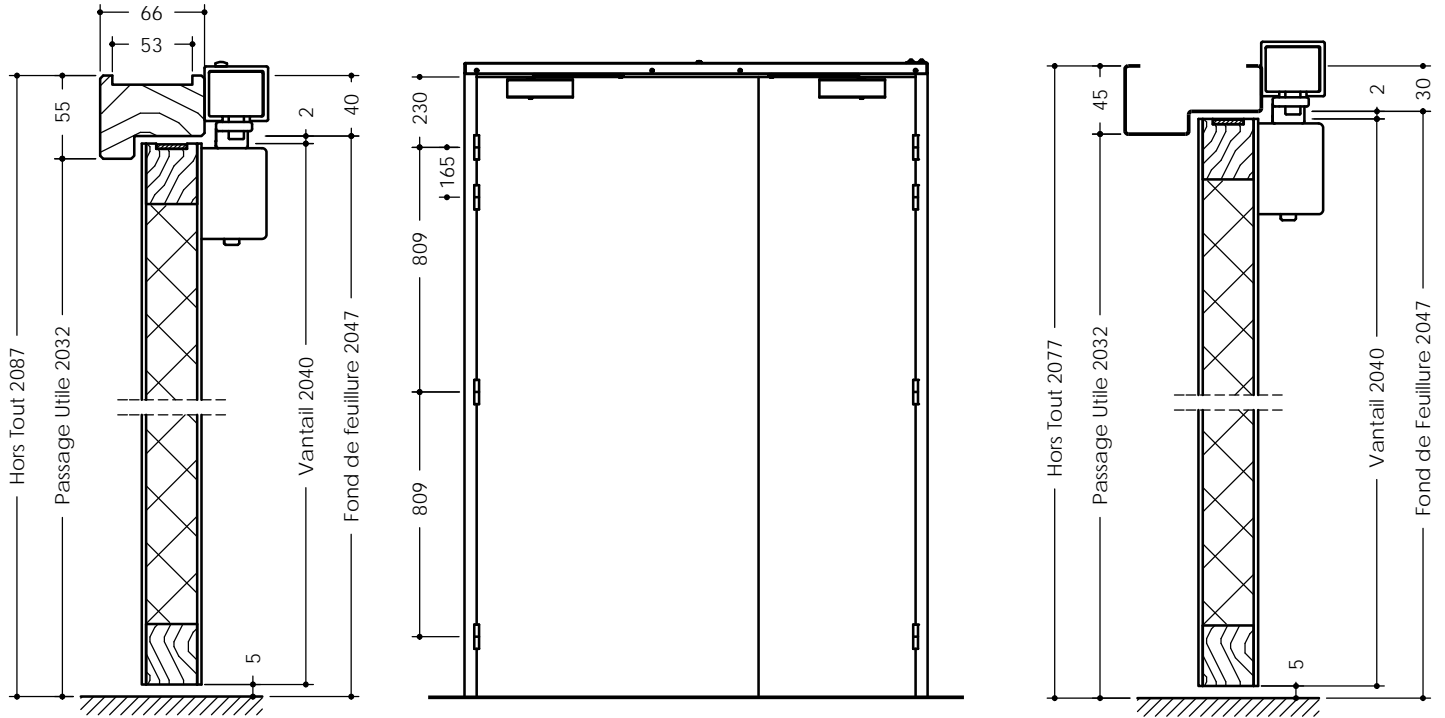

Vantail épaisseur 40 mm  
Référence DAS SA 1/2

Vantail épaisseur 40 mm  
Référence DAS SA 1/2 ET

Vantail épaisseur 40 mm  
Référence DAS SA 1/2 ET

Vantail épaisseur 40 mm  
Référence DAS SA 1/2 ET