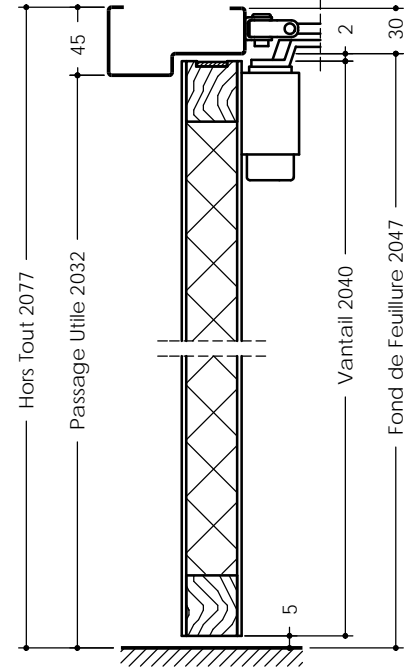

Vantail épaisseur 40 mm  
Référence DAS SA 1/2

Vantail épaisseur 40 mm  
référence DAS SA 1/2 ET

Vantail épaisseur 40 mm  
Référence DAS SA 1/2 ET

Vantail épaisseur 40 mm  
Référence DAS SA 1/2 ET