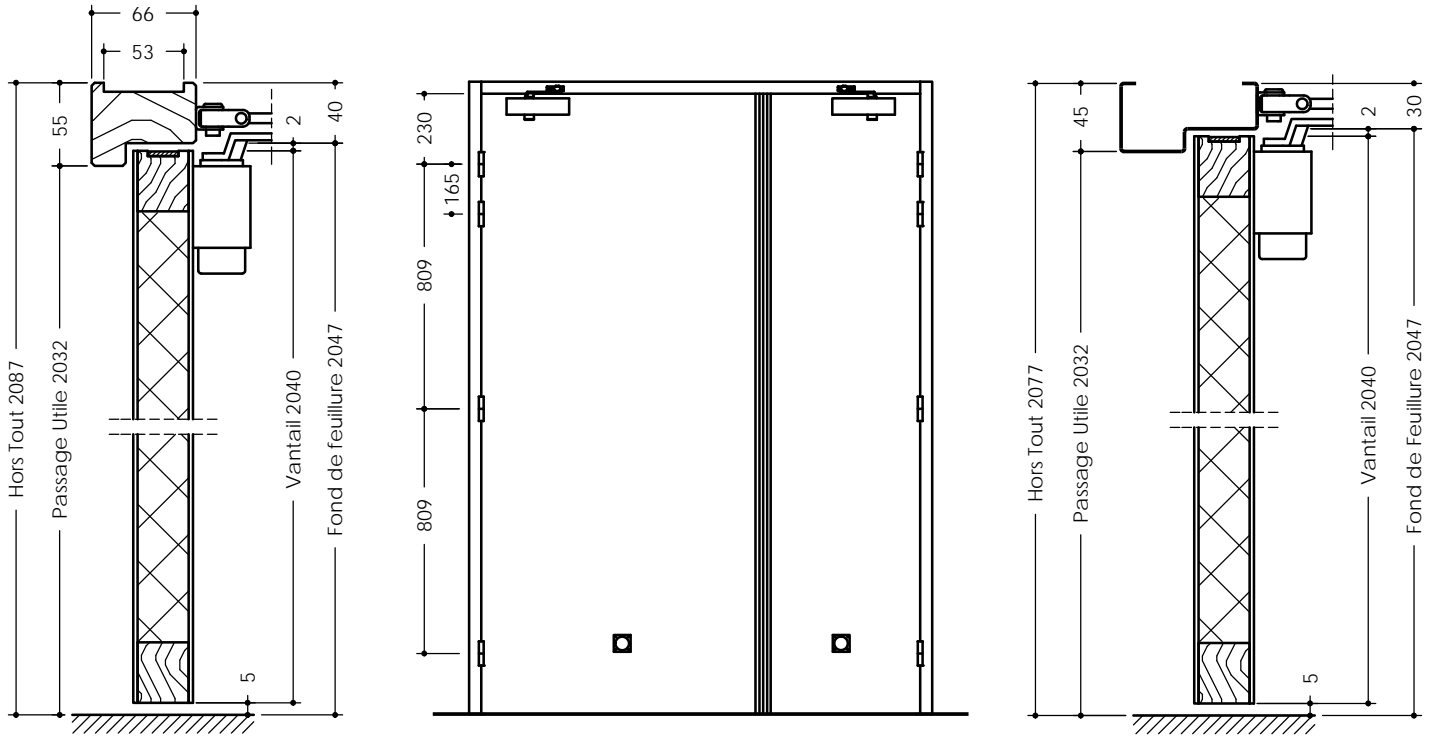

Vantail épaisseur 40 mm  
Référence DAS SA 1/2

Vantail épaisseur 40 mm  
référence DAS SA 1/2 ET

Vantail épaisseur 40 mm  
Référence DAS SA 1/2 ET

Vantail épaisseur 40 mm  
Référence DAS SA 1/2 ET