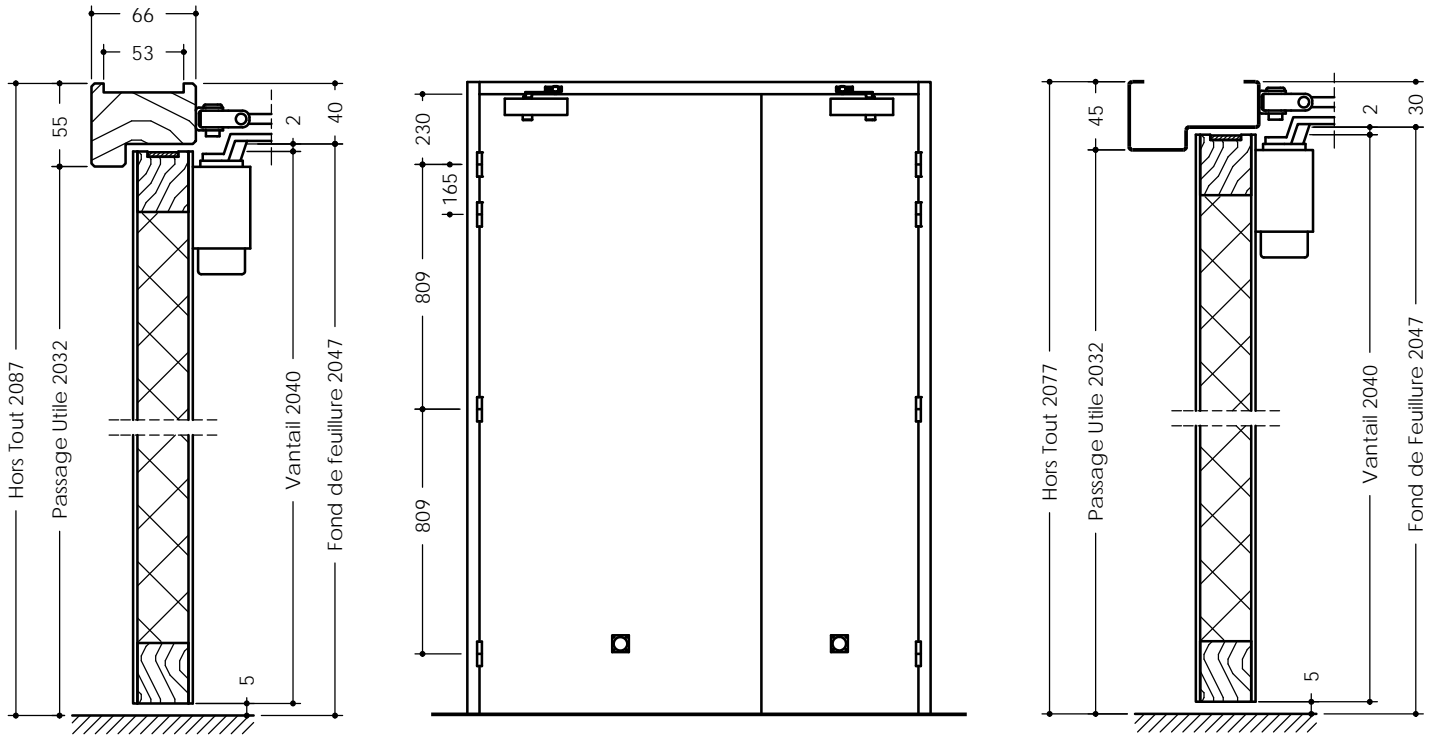

Vantail épaisseur 40 mm  
Référence DAS SA 1/2

Vantail épaisseur 40 mm  
référence DAS SA 1/2 ET

Vantail épaisseur 40 mm  
Référence DAS SA 1/2 ET

Vantail épaisseur 40 mm  
Référence DAS SA 1/2 ET