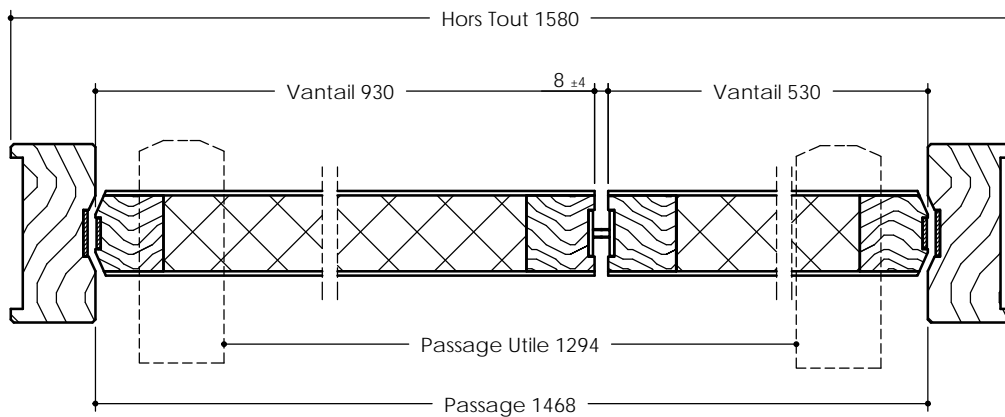

Vantail épaisseur 56 mm
Référence DAS DA 60 PS

Vantail épaisseur 56 mm
Référence DAS DA 60 PS ET

Vantail épaisseur 56 mm
Référence DAS DA 60 PS ET