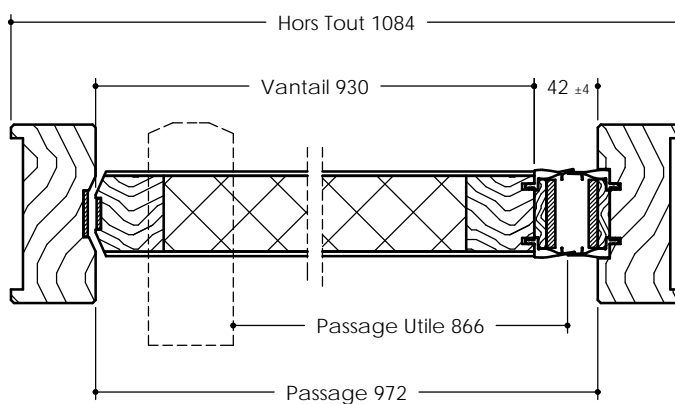

Vantail épaisseur 56 mm
Référence DAS DA 60 PS

Vantail épaisseur 56 mm
Référence DAS DA 60 PS ET

Vantail épaisseur 56 mm
Référence DAS DA 60 PS ET