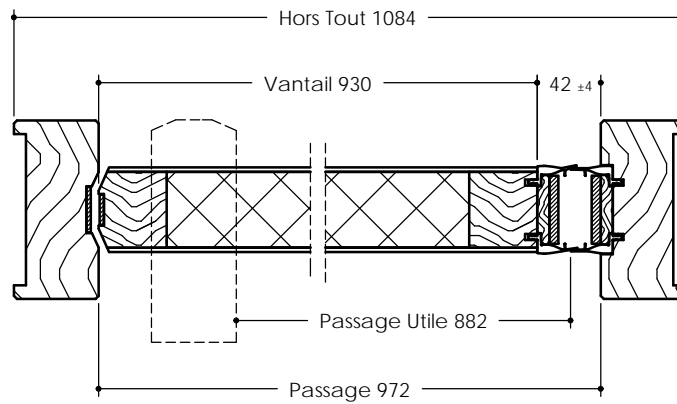

Vantail épaisseur 56 mm  
Référence DAS DA 60 PP

Vantail épaisseur 56 mm  
Référence DAS DA 60 PP ET

Vantail épaisseur 56 mm  
Référence DAS DA 60 PP ET