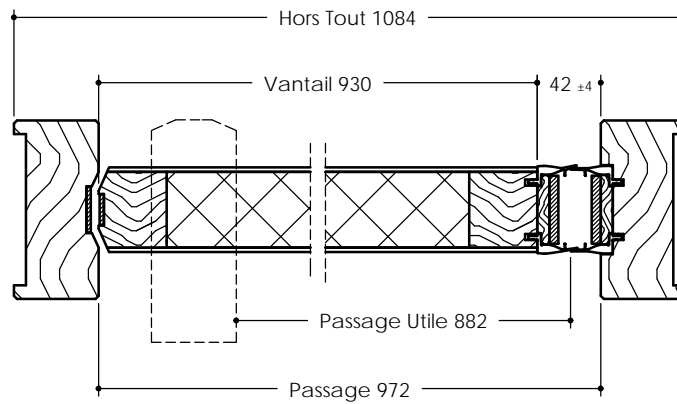

Vantail épaisseur 56 mm
Référence DAS DA 60 PP

Vantail épaisseur 56 mm
Référence DAS DA 60 PP ET

Vantail épaisseur 56 mm
Référence DAS DA 60 PP ET