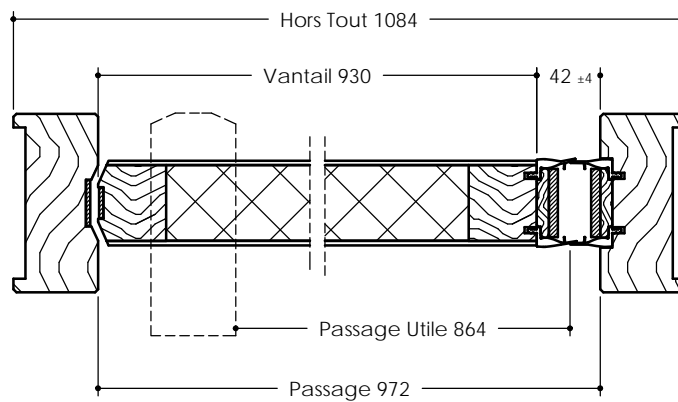

Vantail épaisseur 56 mm  
Référence DAS DA 60 PL

Vantail épaisseur 56 mm  
Référence DAS DA 60 PL ET

Vantail épaisseur 56 mm  
Référence DAS DA 60 PL ET