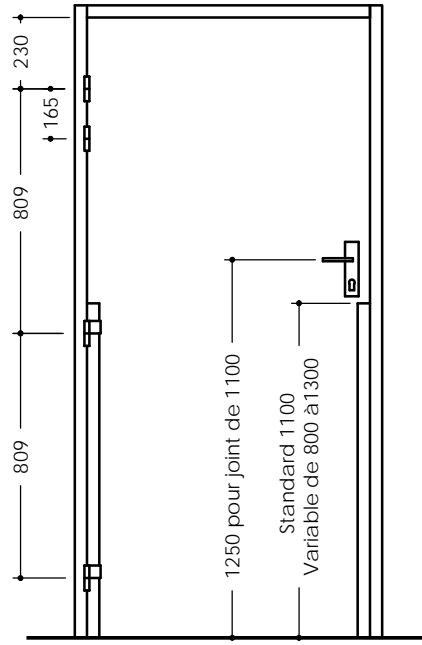

Vantail épaisseur 40 mm
Référence CI 1/2 EM

Vantail épaisseur 40 mm
Référence CI 1/2 EM ET