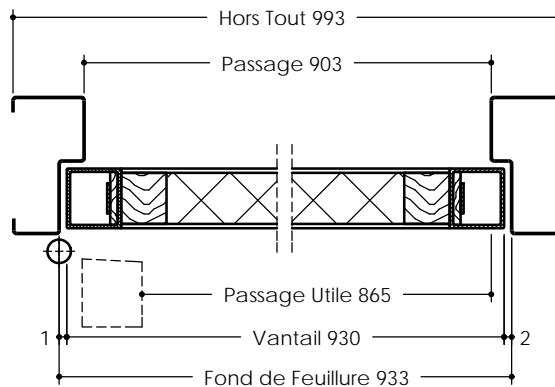

Vantail épaisseur 40 mm
Référence CI 1/2 EM

Vantail épaisseur 40 mm
Référence CI 1/2 EM ET