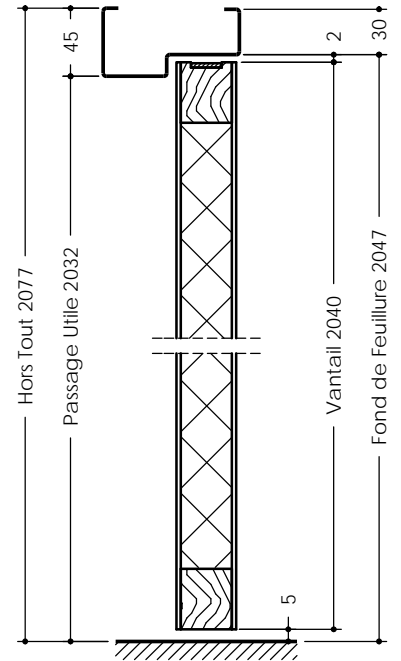

Vantail épaisseur 40 mm
Référence CI 1/2 EM

Vantail épaisseur 40 mm
Référence CI 1/2 EM ET