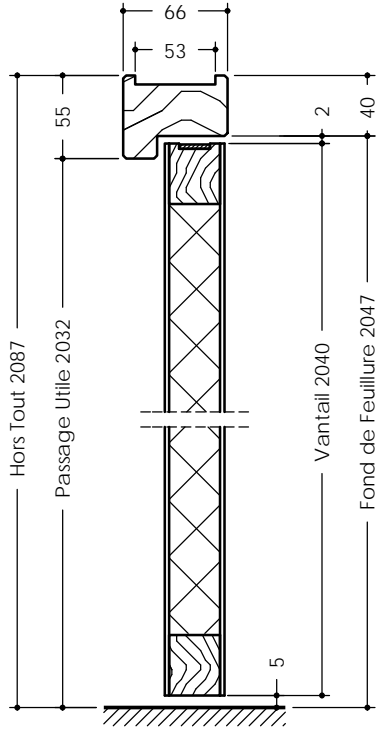

Vantail épaisseur 40 mm
Référence CI 1/2 EM

Vantail épaisseur 40 mm
Référence CI 1/2 EM ET