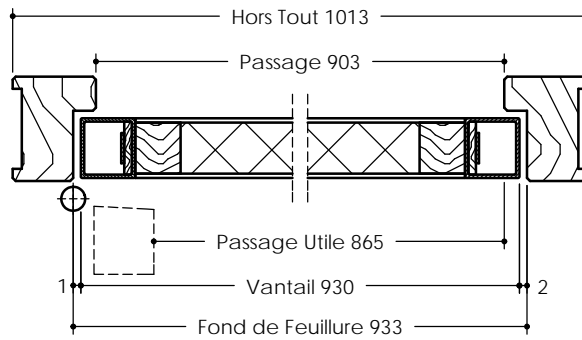

Vantail épaisseur 40 mm
Référence CI 1/2 EM

Vantail épaisseur 40 mm
Référence CI 1/2 EM ET