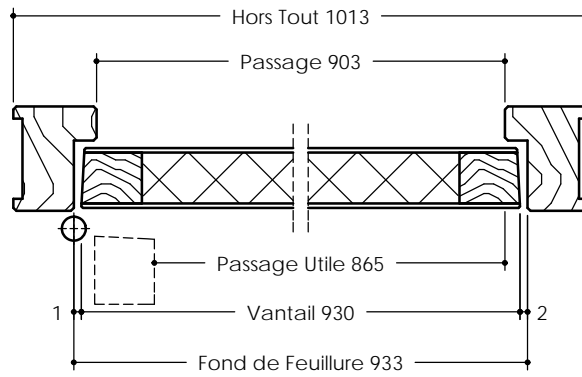

Vantail épaisseur 40 mm  
Références CI 1/2 Res - CI 1/2 Bexo - CI 1/2 L

Vantail épaisseur 40 mm  
Références CI 1/2 ET - CI 1/2 EH - CI 1/2 TH