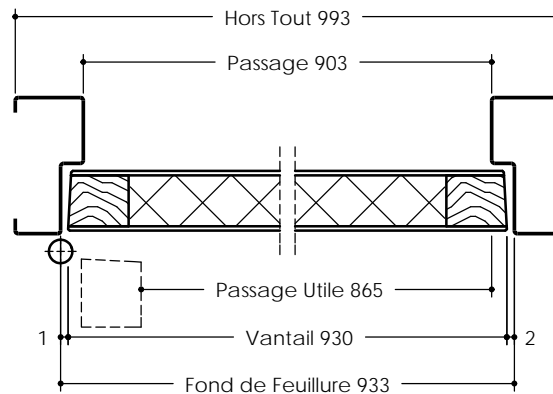

Vantail épaisseur 40 mm  
Références CI 1/2 Res - CI 1/2 Bexo - CI 1/2 L

Vantail épaisseur 40 mm  
Références CI 1/2 ET - CI 1/2 EH - CI 1/2 TH