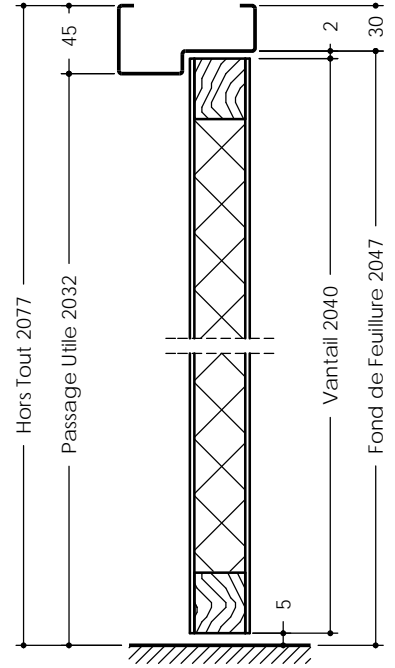

Vantail épaisseur 40 mm  
Références CI 1/2 Res - CI 1/2 Bexo - CI 1/2 L

Vantail épaisseur 40 mm  
Références CI 1/2 ET - CI 1/2 EH - CI 1/2 TH