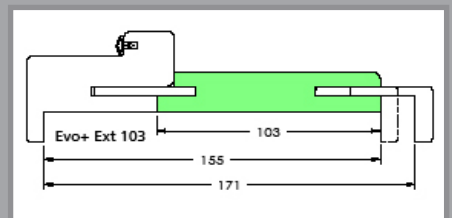

Portes Passion Bois

Portes Brocéliande et Sherwood

Adaptation cloison sèche de
72 à 171 mm **EVO+**

Extension de 20 pour cloison de 72 à 88 mm

Extension de 41 pour cloison de 93 à 108 mm

Extension de 63 pour cloison de 115 à 131 mm

Extension de 73 pour cloison de 125 à 141 mm

Extension de 83 pour cloison de 135 à 151 mm

Extension de 103 pour cloison de 155 à 171 mm

FIABILITÉ *avant tout*™

Portes Passion Bois Brocéliande & Sherwood

Pose traditionnelle et fin de chantier