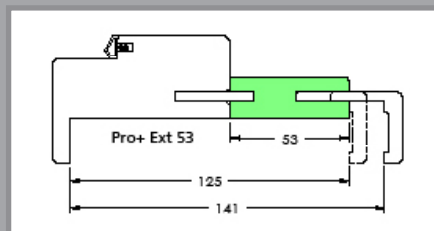

Adaptation cloison sèche de 72 à 171 mm **PRO+**

Option Kit CC élargi pour cloison de 93 à 109 mm

Extension de 43 pour cloison de 115 à 131 mm

Extension de 53 pour cloison de 125 à 141 mm

Extension de 63 pour cloison de 135 à 151 mm