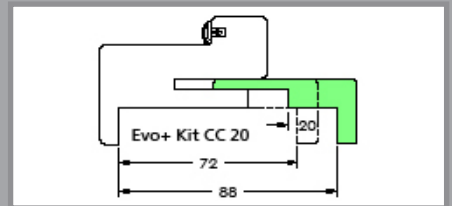

Portes Passion Bois

Portes Brocéliande et Sherwood

Adaptation cloison sèche de
72 à 171 mm **EVO+**

Extension de 20 pour cloison de 72 à 88 mm

Extension de 41 pour cloison de 93 à 108 mm

Extension de 63 pour cloison de 115 à 131 mm