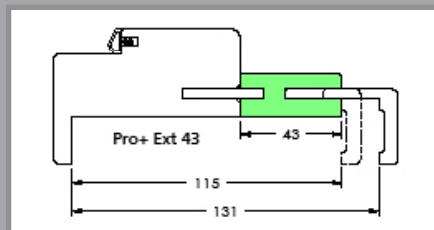

Adaptation cloison sèche de 72 à 171 mm **PRO+**

Option Kit CC élargi pour cloison de 93 à 109 mm

Extension de 43 pour cloison de 115 à 131 mm

Extension de 53 pour cloison de 125 à 141 mm

Extension de 63 pour cloison de 135 à 151 mm