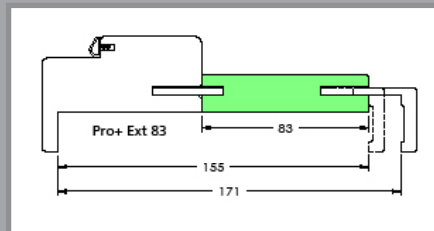

Adaptation cloison sèche de 72 à 171 mm **PRO+**

Option Kit CC élargi pour cloison de 93 à 109 mm

Extension de 43 pour cloison de 115 à 131 mm

Extension de 53 pour cloison de 125 à 141 mm

Extension de 63 pour cloison de 135 à 151 mm