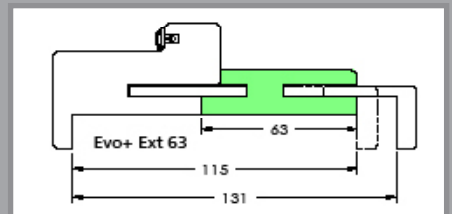

Portes Passion Bois

Portes Brocéliande et Sherwood

Adaptation cloison sèche de
72 à 171 mm **EVO+**

Extension de 20 pour cloison de 72 à 88 mm

Extension de 41 pour cloison de 93 à 108 mm

Extension de 63 pour cloison de 115 à 131 mm

Extension de 73 pour cloison de 125 à 141 mm

Extension de 83 pour cloison de 135 à 151 mm

Extension de 103 pour cloison de 155 à 171 mm

FIABILITÉ *avant tout*™

Portes Passion Bois Brocéliande & Sherwood

Pose traditionnelle et fin de chantier