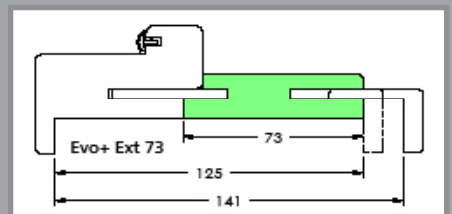

Portes Passion Bois

Portes Brocéliande et Sherwood

Adaptation cloison sèche de
72 à 171 mm **EVO+**

Extension de 20 pour cloison de 72 à 88 mm

Extension de 41 pour cloison de 93 à 108 mm

Extension de 63 pour cloison de 115 à 131 mm

Extension de 73 pour cloison de 125 à 141 mm

Extension de 83 pour cloison de 135 à 151 mm

Extension de 103 pour cloison de 155 à 171 mm

FIABILITÉ *avant tout*™

Portes Passion Bois Brocéliande & Sherwood

Pose traditionnelle et fin de chantier