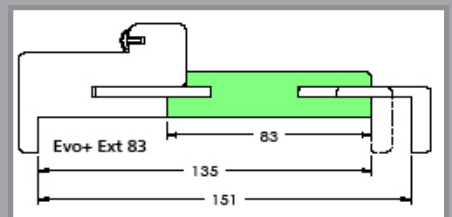

Portes Passion Bois

Portes Brocéliande et Sherwood

Adaptation cloison sèche de
72 à 171 mm **EVO+**

Extension de 20 pour cloison de 72 à 88 mm

Extension de 41 pour cloison de 93 à 108 mm

Extension de 63 pour cloison de 115 à 131 mm

Extension de 73 pour cloison de 125 à 141 mm

Extension de 83 pour cloison de 135 à 151 mm

Extension de 103 pour cloison de 155 à 171 mm

FIABILITÉ *avant tout*™

Portes Passion Bois Brocéliande & Sherwood

Pose traditionnelle et fin de chantier