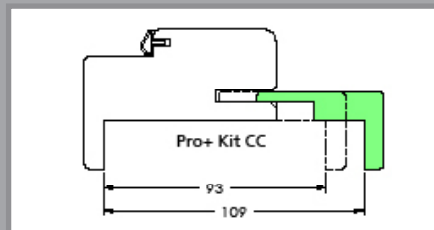

Adaptation cloison sèche de 72 à 171 mm **PRO+**

Option Kit CC élargi pour cloison de 93 à 109 mm

Extension de 43 pour cloison de 115 à 131 mm

Extension de 53 pour cloison de 125 à 141 mm

Extension de 63 pour cloison de 135 à 151 mm