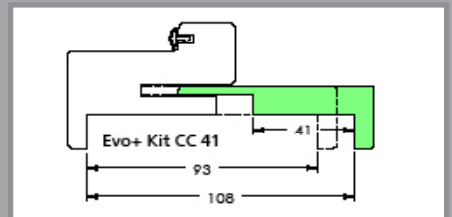

Extension de 83 pour cloison de 155 à 171 mm

FIABILITÉ *avant tout*™ **Portes Laquées & Tendance**

Solutions pose fin de chantier

Chambranle et contre-chambranle MDF enrobé blanc avec joint d'étanchéité 3 côtés pour cloison sèche d'épaisseur 72 à 88 mm - extensions disponibles pour cloison de 72 à 171 mm. (Version pour porte alvéolaire et porte isolante disponible).

Portes Passion Bois

Portes Brocéliande et Sherwood

Adaptation cloison sèche de
72 à 171 mm **EVO+**

Extension de 20 pour cloison de 72 à 88 mm

Extension de 41 pour cloison de 93 à 108 mm

Extension de 63 pour cloison de 115 à 131 mm