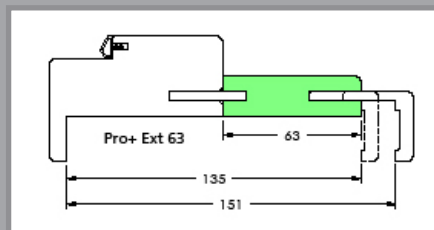

Adaptation cloison sèche de 72 à 171 mm **PRO+**

Option Kit CC élargi pour cloison de 93 à 109 mm

Extension de 43 pour cloison de 115 à 131 mm

Extension de 53 pour cloison de 125 à 141 mm

Extension de 63 pour cloison de 135 à 151 mm