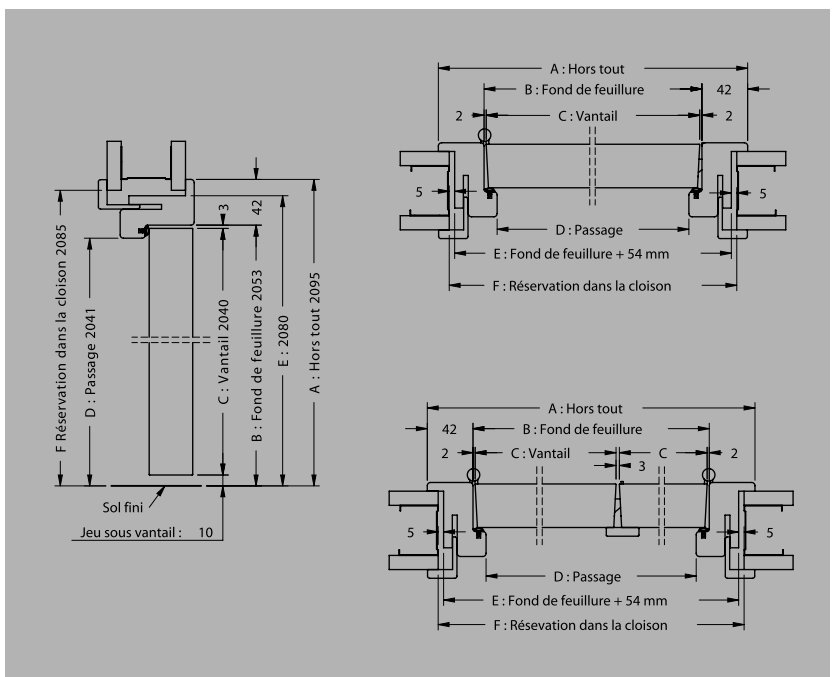

RÉSERVATIONS

C : vantail	F : Réserve dans la cloison
2040 x 630	2085 x 698
2040 x 730	2085 x 798
2040 x 830	2085 x 898
2040 x 930	2085 x 998
2040 x (630 + 630)	2085 x 1331
2040 x (730 + 730)	2085 x 1531
2040 x (830 + 830)	2085 x 1731
2040 x (930 + 930)	2085 x 1931
2040 x (830 + 430)	2085 x 1331
2040 x (930 + 430)	2085 x 1431
2040 x (930 + 730)	2085 x 1731

1 VANTAIL

2 VANTAUX ÉGAUX

2 VANTAUX TIERCÉS

EVO+

**Evo+** : un Nouveau concept d'huisserie pour tout type de pose (traditionnelle ou fin de chantier) et sur toute épaisseur de cloison.

- Huisserie bois plaquée essence fine vernie pour une finition parfaite.
- Pour cloison de 50 à 72 mm.
- Assemblage bois coupe d'onglet, talon de 10 mm avec joue amovible pour une mise en oeuvre optimale et facile.
- Joint périphérique posé pour un meilleur confort acoustique.
- De multiples extensions disponibles pour un large éventail d'épaisseur de cloisons.