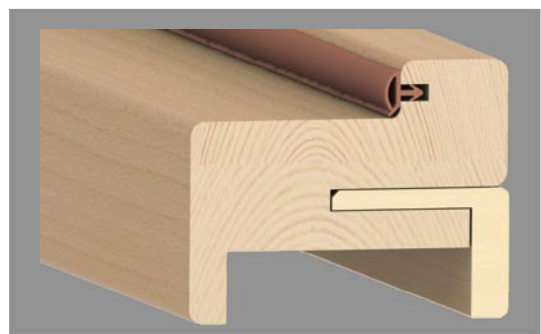

1 VANTAIL

2 VANTAUX ÉGAUX

2 VANTAUX TIERCÉS

EVO+

**Evo+** : un Nouveau concept d'huisserie pour tout type de pose (traditionnelle ou fin de chantier) et sur toute épaisseur de cloison.

- Huisserie bois plaquée essence fine vernie pour une finition parfaite.
- Pour cloison de 50 à 72 mm.
- Assemblage bois coupe d'onglet, talon de 10 mm avec joue amovible pour une mise en oeuvre optimale et facile.
- Joint périphérique posé pour un meilleur confort acoustique.
- De multiples extensions disponibles pour un large éventail d'épaisseur de cloisons.