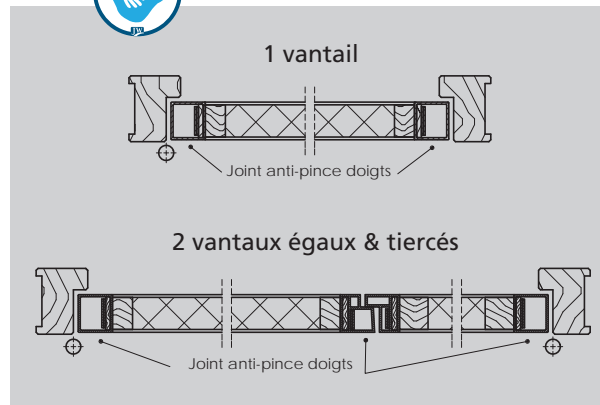

Nos solutions pour ÉTABLISSEMENTS PETITE ENFANCE

École Maternelle, Crèche, Groupe Scolaire

JELD WEN®

JOINTS ANTI-PINCE DOIGTS
INTÉGRÉS

www.jeld-wen.fr

La plus large gamme de blocs-portes destinée aux Écoles Maternelles et Établissements Petite Enfance avec **joints anti pince-doigts intégrés**

- **Sécurité** : préservation de l'intégrité des doigts des enfants.
- **Tranquillité du personnel et des parents.**
- **Discrétion du joint intégré.**
- **Performance Feu EI30.**
- **Performance Acoustique.**
- **Conforme Accessibilité** :
 - Hauteur standard du joint anti pince-doigts : 1100 mm, hauteur béquille 1250 mm. (autre : nous consulter)
 - Serrure 1 point axe à 50 et axe à 120.
- **Oculus** : jusqu'à 3 oculi par vantail.
 - Positionnement à moins de 500 mm du sol possible (conforme DTU 39).
 - Parcloses bois, métal ou inox (selon modèles).
- **Domaine dimensionnel 2 vantaux inégaux** : petit vantail mini 230 mm (Performance Feu et Acoustique validée).

Blocs-portes disponibles :

1 vantail : 5 configurations.

Âme Pleine

Feu EI30

Feu EI30 & Acoustique 30 (-1;-2) dB

Feu EI30 & Acoustique 38 (-1;-2) dB

Feu EI30 & Acoustique 39 (0;-2) dB

JW 2 vantaux (égaux et tiercés) : 4 configurations.