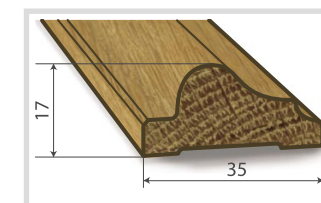

5 PROFILS

AUTRES ESSENCES DE MOULURES

[Nous consulter](#)