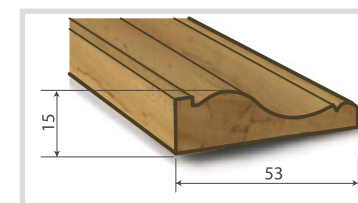

5 PROFILS

AUTRES ESSENCES DE MOULURES

[Nous consulter](#)