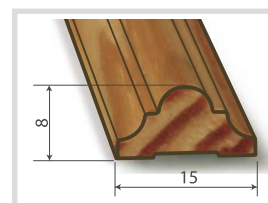

5 PROFILS

AUTRES ESSENCES DE MOULURES

[Nous consulter](#)