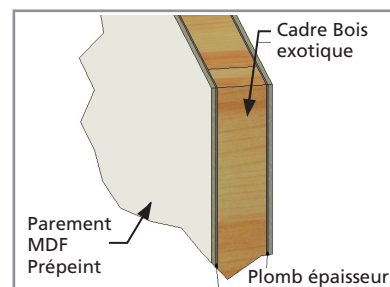

La marque de la gestion forestière responsable

Anti-Rayons X

SOLUTIONS TECHNIQUES

Performances multiples

- Bloc-porte ayant fait l'objet d'études de fuite des rayons X.
 - Huisserie bois exotique avec feuille de plomb incorporée.
 - Vantail : âme blindée de feuille(s) de plomb.
 - Ferrage : paumelles renforcées.

Plusieurs épaisseurs de plomb disponibles en fonction des usages.

Une offre complète : Anti-Rayons X, Anti-Rayons X Feu et/ou Anti-Rayons X Acoustique.

Descriptif	Épaisseur du plomb				Type de vantaux	Largeur (mm)		Hauteur (mm)	
	1 mm (1 feuille 1 mm)	2 mm (2 feuilles 1 mm)	4 mm (2 feuilles 2 mm)	6 mm (2 feuilles 3 mm)		mini	maxi	mini	maxi
Sans performance Feu	✓	✓	✓	✓	1 V	630	1230	1410	2040
	✓	✓	✓	✓	2 VE	630 + 630	930 + 930	1410	2040
	TX1 ET	TX2 ET	TX4 ET	TX6 ET	2 VT GV PV	730 430	930 730	1410	2040
Acoustique non Feu	33 (-1;npd)	35 (-1;-2)	39 (-1;-3)	41 (-1;-1)	1 V	630	1230	1410	2040
	33 (-1;npd)	34 (-0;-1)	39 (-1;-3)	39 (-1;npd)	2 VE	630 + 630	930 + 930	1410	2040
					2 VT GV PV	730 430	930 730	1410	2040
CF 1/2 H		✓	✓	✓	1 V	630	1230	1410	2040
		✓	✓	✓	2 VE	630 + 630	930 + 930	1410	2040
					2 VT GV PV	730 430	930 730	1410	2040
Acoustique CF 1/2 H		35 (-1;-2)	39 (-1;-3)	41 (-1;-1)	1 V	630	1230	1410	2040
		34 (0;-1)	39 (-1;-3)	39 (-1;npd)	2 VE	630+630	930 + 930	1410	2040
					2 VT GV PV	730 430	930 730	1410	2040

Autres épaisseurs de feuilles de plomb (5 mm, 9 mm, 12 mm, 15 mm), ou demandes spécifiques, nous consulter. 1 V : 1 vantail - 2 VE : 2 vantaux égaux - 2 VT : 2 vantaux tiersés
GV : grand vantail PV : petit vantail