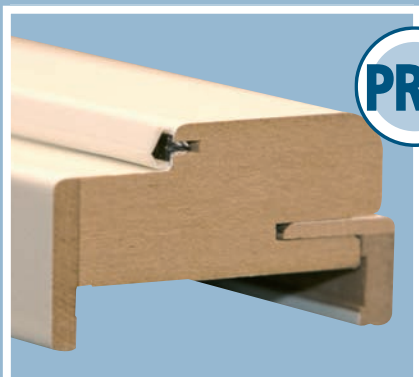

Des solutions de pose fin de chantier

■ 1 Solution Huisserie **PRO** ...

• Chambranle contre-chambranle MDF enrobé blanc.

- Pose simplifiée du bloc-porte pour une mise en oeuvre rapide.
- Joint isophonique 3 côtés pour un meilleur confort acoustique.
- Profil pour porte à recouvrement.
- Pour cloison sèche de 72 mm à 88 mm.
- Extension disponible pour mur de 118 mm à 175 mm.
- Ferrage pour serrure 1 point ou 3 points à rouleau, à relevage ou automatique.