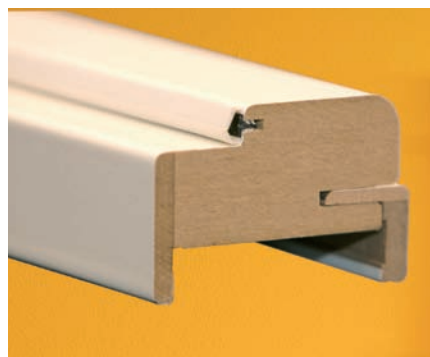

**Large choix
d'oculus
vitrés**