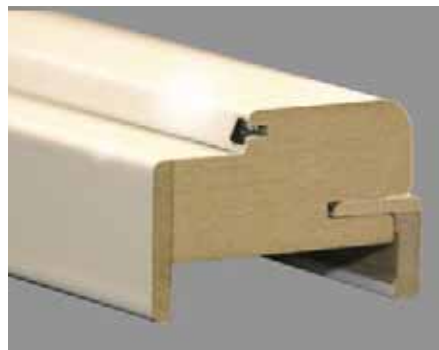

A PEINDRE

ALVÉOLAIRE			ISOLANTE		
MODERNA	POSTFORMÉE	PLANE	MODERNA	POSTFORMÉE	PLANE
69,18€	64,86€	39,46€	228,29€	223,97€	182,19€
69,77€	65,41€	39,74€	229,96€	225,59€	183,38€
71,54€	67,04€	40,58€	234,96€	230,46€	186,94€
76,26€	71,40€	42,82€	248,30€	243,44€	196,44€
169,73€	161,09€	110,28€			
170,91€	162,18€	110,84€			
174,45€	165,45€	112,52€			
169,73€	161,09€	110,28€			
170,91€	162,18€	110,84€			
174,45€	165,45€	112,52€			

PORTE FERRÉE

PORTE FERRÉE :

Chant à recouvrement = 3 fiches nickelées brossées pour PRO+.

- Porte alvéolaire - serrure PDDT axe à 40, sans trou de garniture.
- Porte isolante (garantie en ambiances différentielles Climat B) - serrure 3 points 1 coffre à rouleau, à relevage de béquille axe à 50, sans trou de garniture.

LAQUÉE

ALVÉOLAIRE		ISOLANTE	
POSTFORMÉES SÉVIAC et MODERNA CUBISME	PLANE	POSTFORMÉE SÉVIAC et MODERNA CUBISME	PLANE
114,02€	65,53€	260,07€	211,58€
115,20€	66,21€	262,15€	213,16€
118,77€	68,26€	268,42€	217,91€
128,27€	73,72€	285,12€	230,57€
259,39€	162,42€		
261,77€	163,78€		
268,89€	167,88€		
259,39€	162,42€		
261,77€	163,78€		
268,89€	167,88€		

Toutes nos portes âme pleine (Moderna, Postformée, Plane) s'adaptent aussi sur PRO+. Pour calculer leur prix, prendre le prix de la porte ferrée à recouvrement, ajouter le prix de la serrure puis le prix de la fourniture PRO+ seule (version âme alvéolaire).

OPTIONS

Extension pour cloison de 118 à 133 mm	26,85€
Extension pour cloison de 140 à 155 mm	34,31€
Extension pour cloison de 160 à 175 mm	43,53€
Barre de seuil PVC, largeur du vantail, épaisseur 3 mm à fixer sur le sol (porte isolante)	12,50€
Options seuil bois exotique et seuil alu	voir page 20
Serrure automatique 3 points 1 coffre JELD-WEN axe à 50 en remplacement de la serrure 3 points 1 coffre -porte isolante	18,99€
Cache fiche blanc à poser sur les fiches, fourniture seule, l'unité	5,50€

Maisons BBC, Solution JELD-WEN :

- Porte isolante serrure 3 points 1 coffre avec option seuil à la Suisse bois ou aluminium.
- Trappe d'accès aux combles isolante (voir page 78).