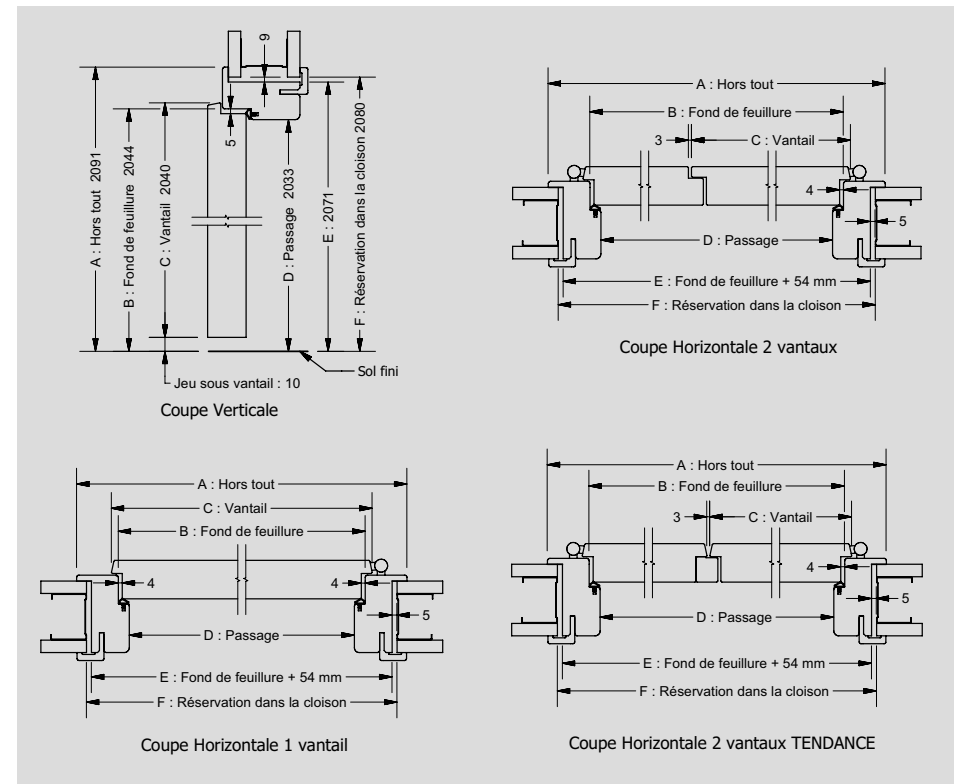

PRO+ avec Tendence, rajouter + 15 mm pour les vantaux égaux uniquement.