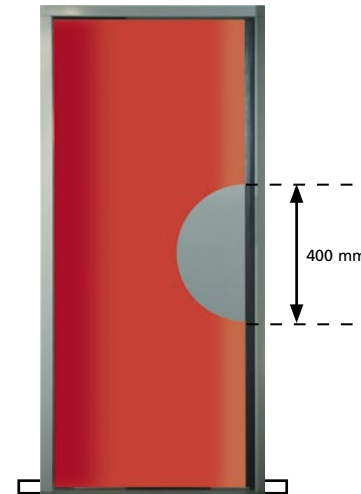

PLAQUE DE PROTECTION DÉCORATIVE

Fourniture et pose d'une plaque de protection décorative JELD-WEN en PVC, épaisseur : 2 mm.

5 MODÈLES

Rectangle Bas 300 mm

Rectangle Bas 900 mm

Rectangle Bas 1200 mm

Vague 1200 mm

Demi-lune

Plus-value par face à appliquer sur la base porte (nue et ferrée) ou bloc-porte pré

maintien des PV feu.

Dimensions vantail (mm)	Coloris	Rectangle 300 mm	Rectangle 900 mm	Rectangle 1200 mm	Vague 1200 mm	Demi-lune 400 mm
de 730 à 930	Coloris unis	28,54€	66,11€	93,99€	105,27€	21,98€
	Imitation gris métal brossé	46,34€	110,71€	158,39€	180,42€	32,13€

Modèle VAGUE : précisez le côté de la pose (côté paumelles ou opposé aux paumelles) et le sens d'ouverture du vantail.

EXEMPLE : pour un bloc porte 2 vantaux (930 + 930) additionner 2 fois le prix de la ligne de 730 à 930.