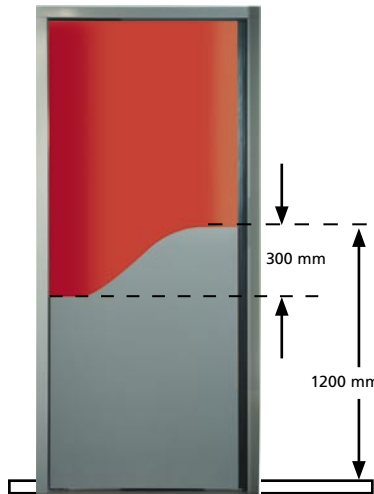

PLAQUE DE PROTECTION DÉCORATIVE

Fourniture et pose d'une plaque de protection décorative JELD-WEN en PVC, épaisseur : 2 mm.

5 MODÈLES

Rectangle Bas 300 mm

Rectangle Bas 900 mm

Rectangle Bas 1200 mm

Vague 1200 mm

Demi-lune

Plus-value par face à appliquer sur la base porte (nue et ferrée) ou bloc-porte pré

maintien des PV feu.

Dimensions vantail (mm)	Coloris	Rectangle 300 mm	Rectangle 900 mm	Rectangle 1200 mm	Vague 1200 mm	Demi-lune 400 mm
de 730 à 930	Coloris unis	28,54€	66,11€	93,99€	105,27€	21,98€
	Imitation gris métal brossé	46,34€	110,71€	158,39€	180,42€	32,13€

Modèle VAGUE : précisez le côté de la pose (côté paumelles ou opposé aux paumelles) et le sens d'ouverture du vantail.

EXEMPLE : pour un bloc porte 2 vantaux (930 + 930) additionner 2 fois le prix de la ligne de 730 à 930.