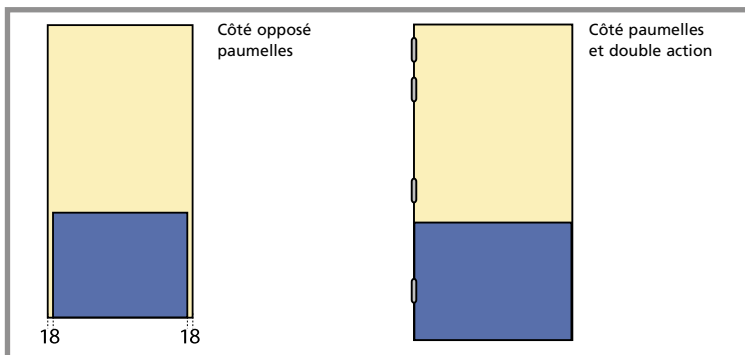

POSITIONNEMENT DES PLAQUES DE PROTECTION DÉCORATIVES SUR LE VANTAIL