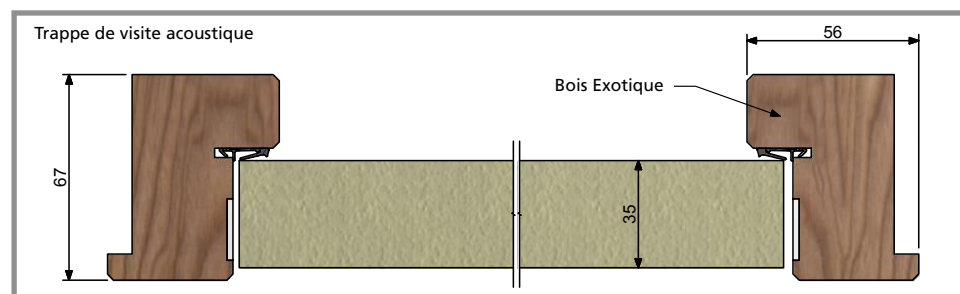

TRAPPE DE VISITE POUR ACCÈS AUX GAINES TECHNIQUES

Trappe verticale - ouverture vers le couloir.
Montage sur tout type de cloisons (traditionnelles, sèches, rigides et rigides légères).

SANS PERFORMANCE

Huisserie **PERF+** 1 joue bois résineux 67 x 56 prépeint avec joint acoustique 3 côtés - panneau MDF ép. 35 mm - batteuse encastrée en partie haute.

EI 30

Huisserie 1 joue bois exotique 67 x 56 avec joint acoustique 3 côtés - joint intumescent - panneau MDF ép. 35 mm - batteuse encastrée en partie haute.

EI30 - ACOUSTIQUE RW 33 (-1;-1)

Huisserie 1 joue bois exotique 67 x 56 avec joint acoustique 3 côtés - joint intumescent - panneau MDF ép. 35 mm - batteuse encastrée en partie haute.

Réservation (L X l) en mm	Vantail (mm)	Passage (mm)
370 x 370	300 x 300	274 x 274
470 x 470	400 x 400	374 x 374
570 x 570	500 x 500	474 x 474
670 x 470	600 x 400	574 x 374
670 x 670	600 x 600	574 x 574
770 x 770	700 x 700	674 x 674
870 x 670	800 x 600	774 x 574
870 x 870	800 x 800	774 x 774
970 x 970	900 x 900	874 x 874

Dimensions Hors tout = vantail + 86 mm

AUTRE PERFORMANCE ACOUSTIQUE	Nous consulter
AUTRES DIMENSIONS	Nous consulter
FINITION STRATIFIÉE	Nous consulter