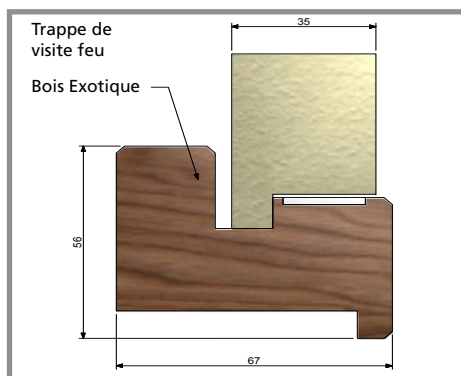

TRAPPE DE VISITE POUR ACCÈS AUX GAINES TECHNIQUES

Trappe verticale - ouverture vers le couloir.
Montage sur tout type de cloisons (traditionnelles, sèches, rigides et rigides légères).

SANS PERFORMANCE

Huisserie **PERF+** 1 joue bois résineux 67 x 56 prépeint avec joint acoustique 3 côtés - panneau MDF ép. 35 mm - batteuse encastrée en partie haute.

EI 30

Huisserie 1 joue bois exotique 67 x 56 avec joint acoustique 3 côtés - joint intumescent - panneau MDF ép. 35 mm - batteuse encastrée en partie haute.

EI30 - ACOUSTIQUE RW 33 (-1;-1)

Huisserie 1 joue bois exotique 67 x 56 avec joint acoustique 3 côtés - joint intumescent - panneau MDF ép. 35 mm - batteuse encastrée en partie haute.

Réservation (L X l) en mm	Vantail (mm)	Passage (mm)
370 x 370	300 x 300	274 x 274
470 x 470	400 x 400	374 x 374
570 x 570	500 x 500	474 x 474
670 x 470	600 x 400	574 x 374
670 x 670	600 x 600	574 x 574
770 x 770	700 x 700	674 x 674
870 x 670	800 x 600	774 x 574
870 x 870	800 x 800	774 x 774
970 x 970	900 x 900	874 x 874

TH - TH
62,00€
64,63€
67,91€
67,58€
71,84€
78,31€
80,50€
86,03€
91,94€

TV 1/2
98,45€
101,07€
104,33€
104,00€
108,26€
116,52€
116,19€
127,92€
137,49€

TV 1/2 33
108,29€
111,17€
114,77€
114,40€
119,09€
128,17€
127,81€
140,71€
151,24€

Dimensions Hors tout = vantail + 86 mm

AUTRE PERFORMANCE ACOUSTIQUE	Nous consulter
AUTRES DIMENSIONS	Nous consulter
FINITION STRATIFIÉE	Nous consulter