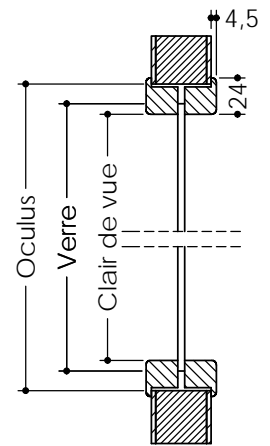

	Largeur vantail (mm)	Toscane
Clair de vue	730	1689 x 464
	830	1689 x 564
	930	1689 x 664
Oculus	730	1727 x 502
	830	1727 x 602
	930	1727 x 702
Verre	730	1705 x 480
	830	1705 x 580
	930	1705 x 680

Champ d'application