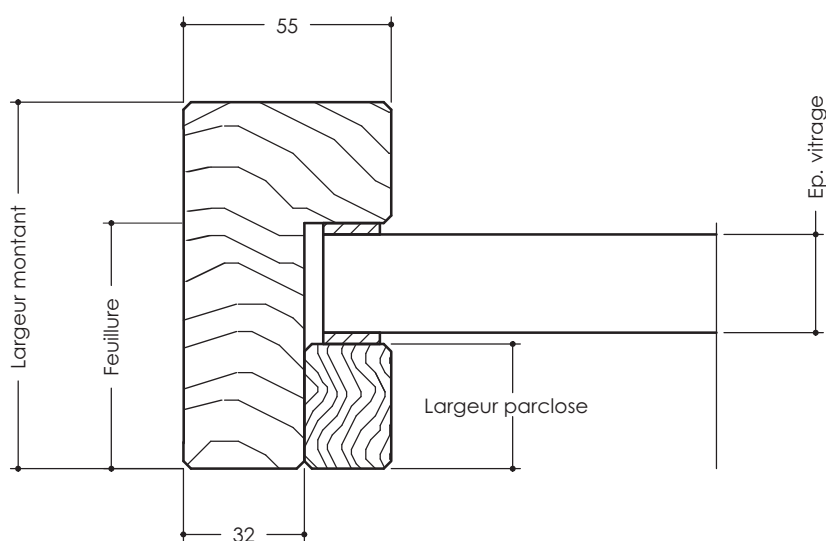

- Vitrage E30, EI30 et EI60.
- Cadre et parclose bois dur.

Restriction PV - Domaine dimensionnel

Restriction PV - Domaine dimensionnel

Restriction PV - Domaine dimensionnel

OPTIONS

STANDARD

- Cloison vitrée fausse languette d'assemblage épaisseur 11 mm, fausse languette de remplissage épaisseur 6 mm
- Parclose en applique 41 x 23 mm
- Pièce d'habillage de bout de cloison épaisseur 20 mm
- Réhausse épaisseur 88 mm

SUR  
CONSULTATION

- Cloison vitrée châssis Anti-Rayon X
- Cloison vitrée store intégré épaisseur 27 mm (largeur huisserie 117 mm)
- Cloison vitrée verre sérigraphié

Performance	Largeur Montant	Ep. Vitrage	Largeur parclose	Feuilleure
EI 60	98	26	31	65
40 (-1 ; -3) dB	117	26	31	65