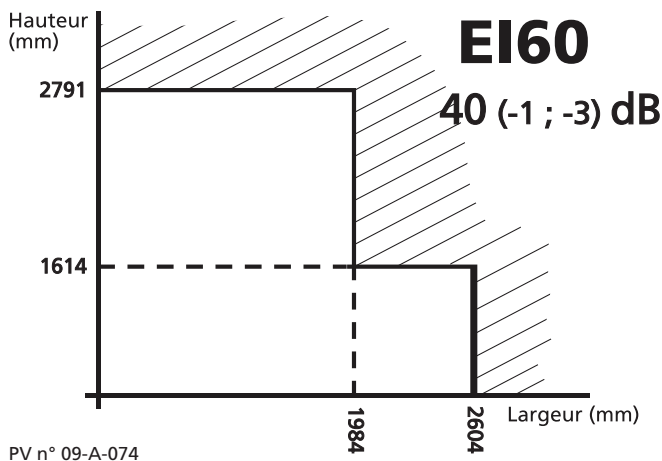

- Vitrage E30, EI30 et EI60.
- Cadre et parclose bois dur.

Restriction PV - Domaine dimensionnel

Restriction PV - Domaine dimensionnel

Restriction PV - Domaine dimensionnel

OPTIONS

STANDARD

- Cloison vitrée fausse languette d'assemblage épaisseur 11 mm, fausse languette de remplissage épaisseur 6 mm
- Parclose en applique 41 x 23 mm
- Pièce d'habillage de bout de cloison épaisseur 20 mm
- Réhausse épaisseur 88 mm

SUR  
CONSULTATION

- Cloison vitrée châssis Anti-Rayon X
- Cloison vitrée store intégré épaisseur 27 mm (largeur huisserie 117 mm)
- Cloison vitrée verre sérigraphié

Performance	Largeur Montant	Ep. Vitrage	Largeur parclose	Feuilleure
EI 60	98	26	31	65
40 (-1 ; -3) dB	117	26	31	65