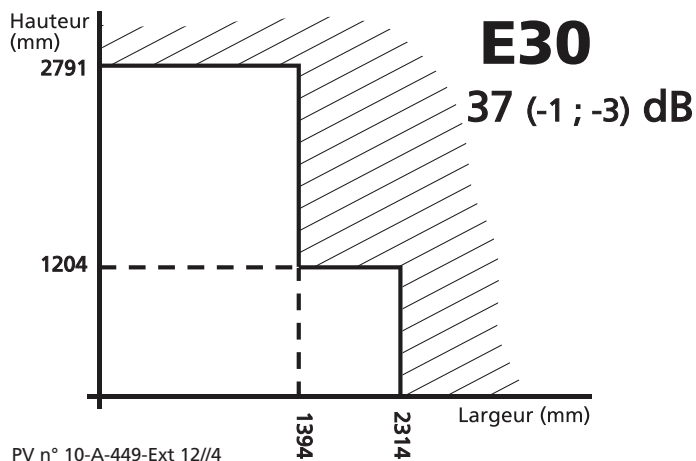

- Vitrage E30, EI30 et EI60.
- Cadre et parclose bois dur.

Restriction PV - Domaine dimensionnel

Restriction PV - Domaine dimensionnel

Restriction PV - Domaine dimensionnel

OPTIONS

STANDARD

- Cloison vitrée fausse languette d'assemblage épaisseur 11 mm, fausse languette de remplissage épaisseur 6 mm
- Parclose en applique 41 x 23 mm
- Pièce d'habillage de bout de cloison épaisseur 20 mm
- Réhausse épaisseur 88 mm

SUR  
CONSULTATION

- Cloison vitrée châssis Anti-Rayon X
- Cloison vitrée store intégré épaisseur 27 mm (largeur huisserie 117 mm)
- Cloison vitrée verre sérigraphié

Performance	Largeur Montant	Ep. Vitrage	Largeur parclose	Feuilleure
EI 60	98	26	31	65
40 (-1 ; -3) dB	117	26	31	65