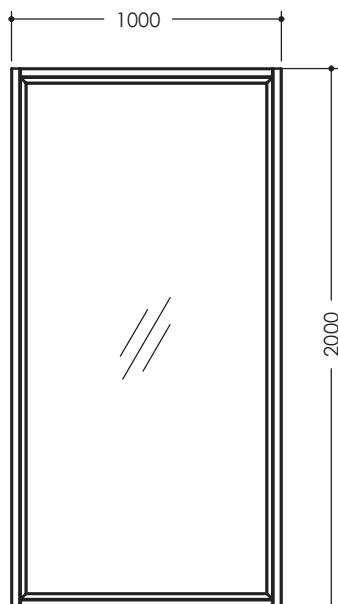

- Vitrage E30, EI30 et EI60.
- Cadre et parclose bois dur.

Restriction PV - Domaine dimensionnel

Restriction PV - Domaine dimensionnel

Restriction PV - Domaine dimensionnel

OPTIONS

STANDARD

- Cloison vitrée fausse languette d'assemblage épaisseur 11 mm, fausse languette de remplissage épaisseur 6 mm
- Parclose en applique 41 x 23 mm
- Pièce d'habillage de bout de cloison épaisseur 20 mm
- Réhausse épaisseur 88 mm

SUR  
CONSULTATION

- Cloison vitrée châssis Anti-Rayon X
- Cloison vitrée store intégré épaisseur 27 mm (largeur huisserie 117 mm)
- Cloison vitrée verre sérigraphié

Performance	Largeur Montant	Ep. Vitrage	Largeur parclose	Feuilleure
EI 60	98	26	31	65
40 (-1 ; -3) dB	117	26	31	65