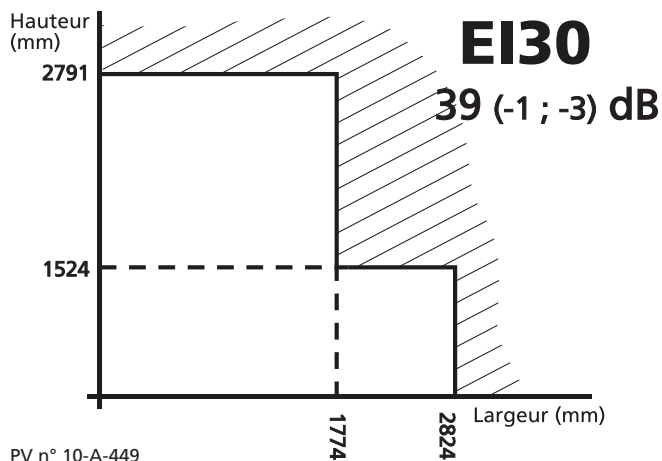

- Vitrage E30, EI30 et EI60.
- Cadre et parclose bois dur.

Restriction PV - Domaine dimensionnel

Restriction PV - Domaine dimensionnel

Restriction PV - Domaine dimensionnel

OPTIONS

STANDARD

- Cloison vitrée fausse languette d'assemblage épaisseur 11 mm, fausse languette de remplissage épaisseur 6 mm
- Parclose en applique 41 x 23 mm
- Pièce d'habillage de bout de cloison épaisseur 20 mm
- Réhausse épaisseur 88 mm

SUR  
CONSULTATION

- Cloison vitrée châssis Anti-Rayon X
- Cloison vitrée store intégré épaisseur 27 mm (largeur huisserie 117 mm)
- Cloison vitrée verre sérigraphié

Performance	Largeur Montant	Ep. Vitrage	Largeur parclose	Feuilleure
EI 60	98	26	31	65
40 (-1 ; -3) dB	117	26	31	65