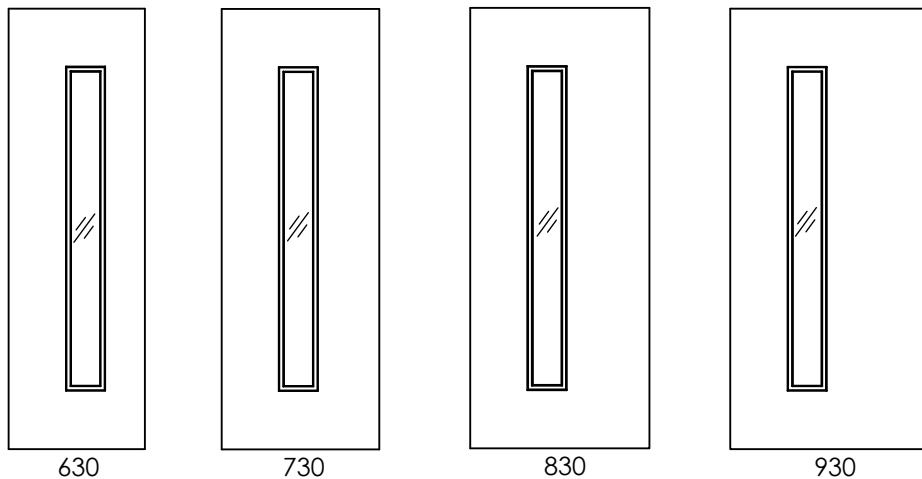

Champ d'application

Edition 12/2018 - DT 1-400/06-01 - Document non contractuel