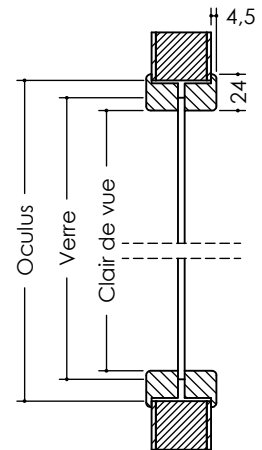

|              | Vantail<br>(mm) | Lumière    |
|--------------|-----------------|------------|
| Clair de vue | 630             | 1454 x 134 |
|              | 730             |            |
|              | 830             |            |
| Oculus       | 630             | 1494 x 174 |
|              | 730             |            |
|              | 830             |            |
| Verre        | 630             | 1465 x 145 |
|              | 730             |            |
|              | 830             |            |