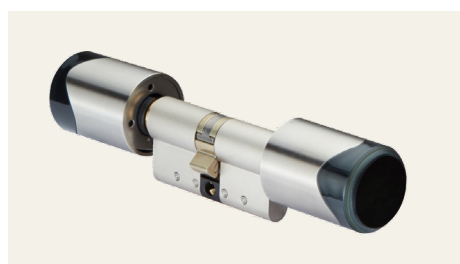

CYLINDRE CONNECTÉ

Les portes palières JELD-WEN sont proposées avec toute une gamme de solutions de condamnation connectées permettant aux utilisateurs de déverrouiller les portes à l'aide de divers identifiants sécurisés ainsi qu'une application mobile qui permet de programmer les droits d'accès.

Sécurisées et faciles à installer, les solutions de condamnation n'exigent aucun câblage et fournissent une solution de verrouillage électronique intelligent en réseau 100 % sans fil.

MICROVISEUR NUMÉRIQUE

En complément, le microviseur numérique est un parfait allié pour renforcer la tranquillité et la sécurité des habitants.

Très simple d'utilisation, il permet selon les modèles, de voir en toute discrétion (de jour comme de nuit), les personnes qui se présentent devant la porte d'entrée. Certains modèles peuvent même enregistrer et conserver les images.

UNE GAMME COMPLÈTE DE SOLUTIONS PORTES PALIÈRES

Avec cette gamme de solutions connectées, JELD-WEN propose une solution efficace pour déverrouiller, surveiller et gérer les accès de sa porte d'entrée d'appartement.