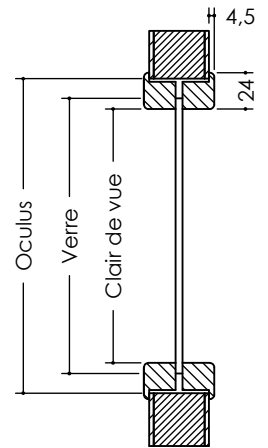

	Vantail (mm)	2 Bulles
Clair de vue	630	Ø 268
	730	
	830	
	930	
Oculus	630	Ø 308
	730	
	830	
	930	
Verre	630	Ø 282
	730	
	830	
	930	

Champ d'application