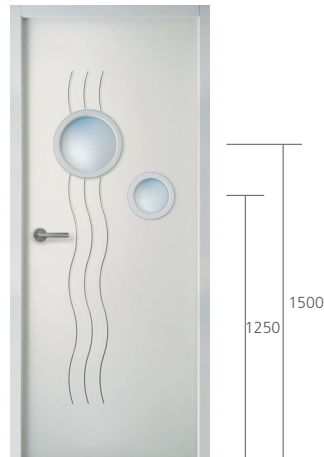

MODERNA CASCADE

(Prépeinte)