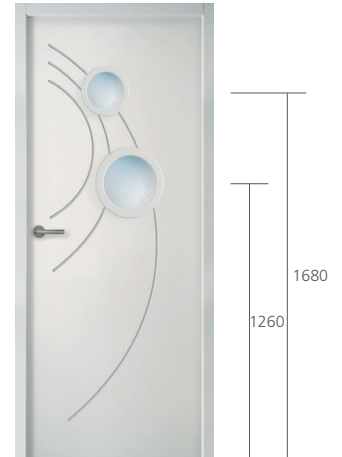

### SCALA

(Prépeinte)

### PRISMA\*

(Prépeinte) \*Largeur mini 730 mm

### INFINI\*

(Prépeinte) \*Largeur mini 730 mm