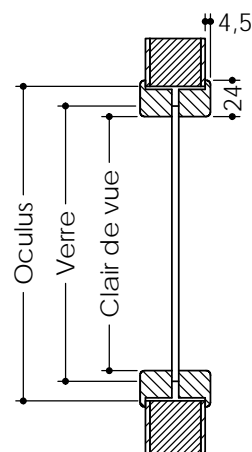

	Largeur vantail (mm)	2 Bulles
Clair de vue	630	Ø 268
	730	
	830	
	930	
Oculus	630	Ø 308
	730	
	830	
	930	
Verre	630	Ø 282
	730	
	830	
	930	

Champ d'application

630

730

830

930