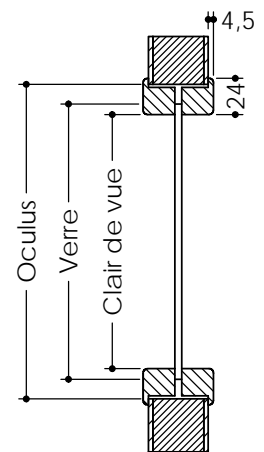

	Largeur vantail (mm)	1 Dé
Clair de vue	630	214 x 214
	730	
	830	
	930	
Oculus	630	254 x 254
	730	
	830	
	930	
Verre	630	226 x 226
	730	
	830	
	930	

Champ d'application

630

730

830

930