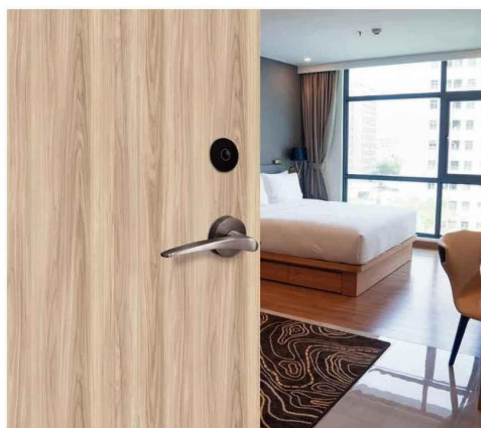

L'ÉCHO DES salons

JELD-WEN :
 délai Premium et nouvelles finitions pour ses portes stratifiées

Stratifiés : des nouvelles gammes de finitions pour les portes de décoration et techniques chez Jeld-Wen.

Des délais Premium

Face à l'exigence croissante de réactivité sur les chantiers et dans les projets d'aménagement, Jeld-Wen répond présent avec une solution pensée pour les professionnels du bâtiment, les architectes et les distributeurs. Le spécialiste en portes intérieures et solutions techniques s'engage avec Délai Premium : la livraison des portes stratifiées en seulement cinq jours ouvrés départ usine. La commande est rapide, fiable, et sans compromis sur le choix des finitions. Passée avant 10 h 30 selon le département, le départ usine est garanti dans les cinq jours ouvrés, grâce à une organisation logistique optimisée et un process de production fluide.

incontournables du marché. Elle est prochainement disponible en service Délai Premium. La collection Stratifiés Tons Unis, inspirée des éléments naturels tels que la terre, l'eau et la végétation, les teintes de vert, bleu, bleu-gris, ainsi que les nuances de beige restent des coloris plébiscités. Cette nouvelle collection d'unis à l'aspect satiné s'inscrit dans ces tendances avec une palette de 15 coloris. La gamme Stratifiés Décors se dote de deux finitions effet béton et effet lamellé, idéales pour les intérieurs modernes.