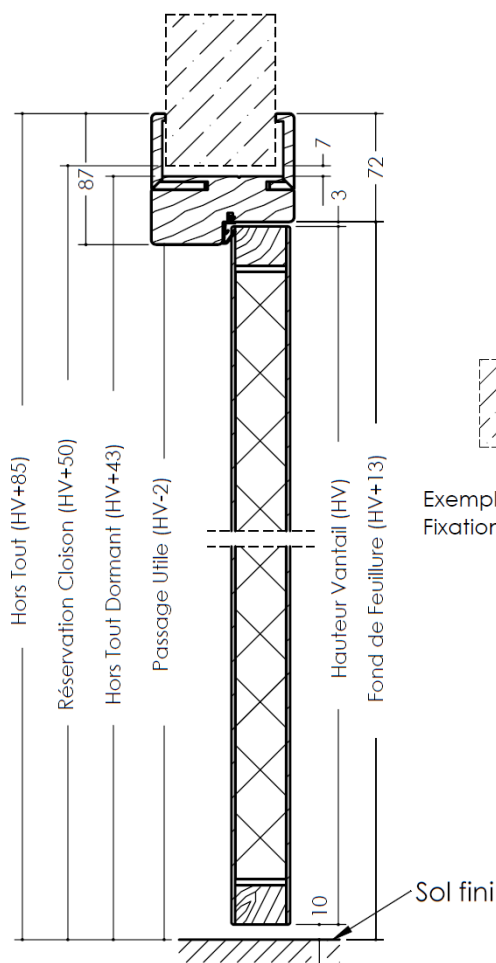

RÉSERVATIONS BLOCS-PORTES SUR HUISSERIE POSE FIN DE CHANTIER **SMART+**

HUISSERIE SMART+ À CHANT DROIT

Vantail	Réserve dans la cloison	Hors-tout	Hors-Tout Dormant	Passage utile	Fond de feuillure
2039 x 630	2089 x 710	2124 x 777	2082 x 694	2037 x 570	2052 x 634
2040 x 730	2090 x 810	2125 x 877	2083 x 794	2038 x 670	2053 x 734
2040 x 830	2090 x 910	2125 x 977	2083 x 894	2038 x 770	2053 x 834
2040 x 930	2090 x 1010	2125 x 1077	2083 x 994	2038 x 870	2053 x 934

HUISSERIE SMART+ À RECouvreMENT

Vantail	Réserve dans la cloison	Hors-tout	Hors-Tout Dormant	Passage utile	Fond de feuillure
2039 x 630	2079 x 690	2114 x 758	2072 x 675	2027 x 678	2042 x 615
2040 x 730	2080 x 790	2115 x 858	2073 x 775	2028 x 778	2043 x 715
2040 x 830	2080 x 890	2115 x 958	2073 x 875	2028 x 878	2043 x 815
2040 x 930	2080 x 990	2115 x 1058	2073 x 975	2028 x 978	2043 x 915