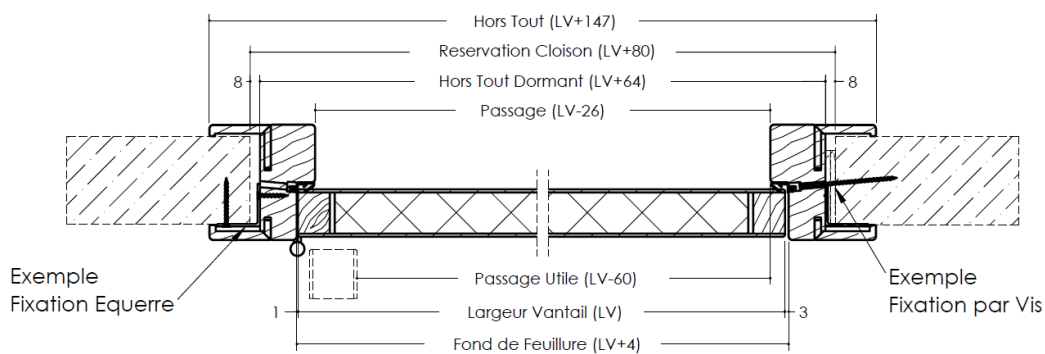

RÉSERVATIONS BLOCS-PORTES SUR HUISSERIE POSE FIN DE CHANTIER **SMART+**

HUISSERIE SMART+ À CHANT DROIT

Vantail	Réserve dans la cloison	Hors-tout	Hors-Tout Dormant	Passage utile	Fond de feuillure
2039 x 630	2089 x 710	2124 x 777	2082 x 694	2037 x 570	2052 x 634
2040 x 730	2090 x 810	2125 x 877	2083 x 794	2038 x 670	2053 x 734
2040 x 830	2090 x 910	2125 x 977	2083 x 894	2038 x 770	2053 x 834
2040 x 930	2090 x 1010	2125 x 1077	2083 x 994	2038 x 870	2053 x 934

HUISSERIE SMART+ À RECouvreMENT

Vantail	Réserve dans la cloison	Hors-tout	Hors-Tout Dormant	Passage utile	Fond de feuillure
2039 x 630	2079 x 690	2114 x 758	2072 x 675	2027 x 678	2042 x 615
2040 x 730	2080 x 790	2115 x 858	2073 x 775	2028 x 778	2043 x 715
2040 x 830	2080 x 890	2115 x 958	2073 x 875	2028 x 878	2043 x 815
2040 x 930	2080 x 990	2115 x 1058	2073 x 975	2028 x 978	2043 x 915