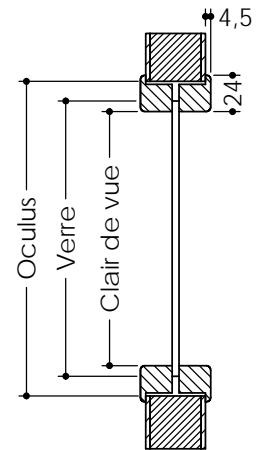

	Largeur vantail (mm)	2 Bulles
Clair de vue	730	Ø 268 Ø 168
	830	
	930	
Oculus	730	Ø 308 Ø 208
	830	
	930	
Verre	730	Ø 282 Ø 182
	830	
	930	

Champ d'application

730

830

930