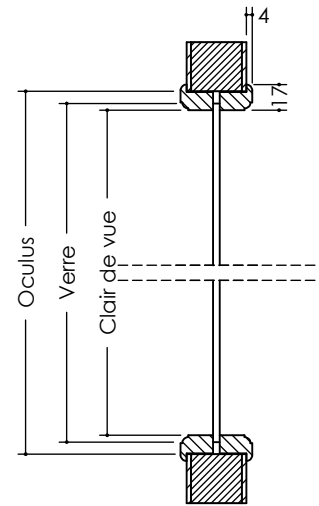

	vantail (mm)	Grille 6 Carreaux
Clair de vue	430	1115 x 199
	530	1115 x 199
	630	1115 x 375
	730	1115 x 475
	830	1115 x 575
Oculus	430	1141 x 225
	530	1141 x 225
	630	1141 x 401
	730	1141 x 501
	830	1141 x 601
Verre	430	1137 x 219
	530	1137 x 219
	630	1137 x 395
	730	1137 x 495
	830	1137 x 595
	930	1137 x 695

Champ d'application

430

530

630

730

830

930