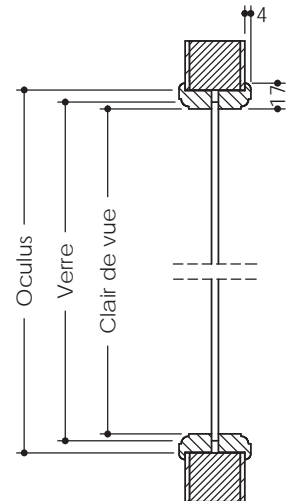

	Largeur vantail (mm)	Grand jour
Clair de vue	730	1115 x 475
	830	1115 x 575
	930	1115 x 675
Oculus	730	1141 x 501
	830	1141 x 601
	930	1141 x 701
Verre	730	1137 x 495
	830	1137 x 595
	930	1137 x 695

Champ d'application