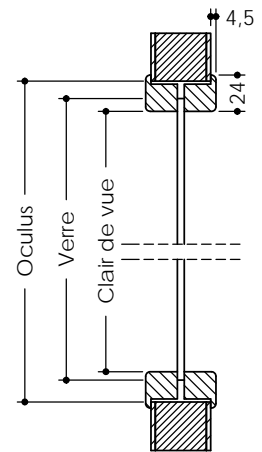

	Largeur vantail (mm)	Lumière
Clair de vue	730	1454 x 134
	830	
	930	
Oculus	730	1494 x 174
	830	
	930	
Verre	730	1465 x 145
	830	
	930	

Champ d'application

730

830

930