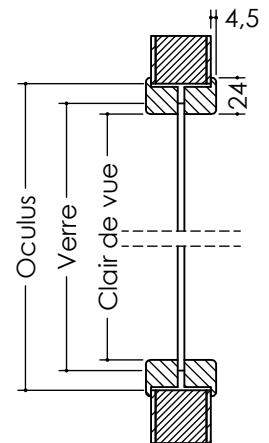

	Largeur vantail (mm)	Toscane
Clair de vue	730	1689 x 464
	830	1689 x 564
	930	1689 x 664
Oculus	730	1727 x 502
	830	1727 x 602
	930	1727 x 702
Verre	730	1705 x 480
	830	1705 x 580
	930	1705 x 680

Champ d'application