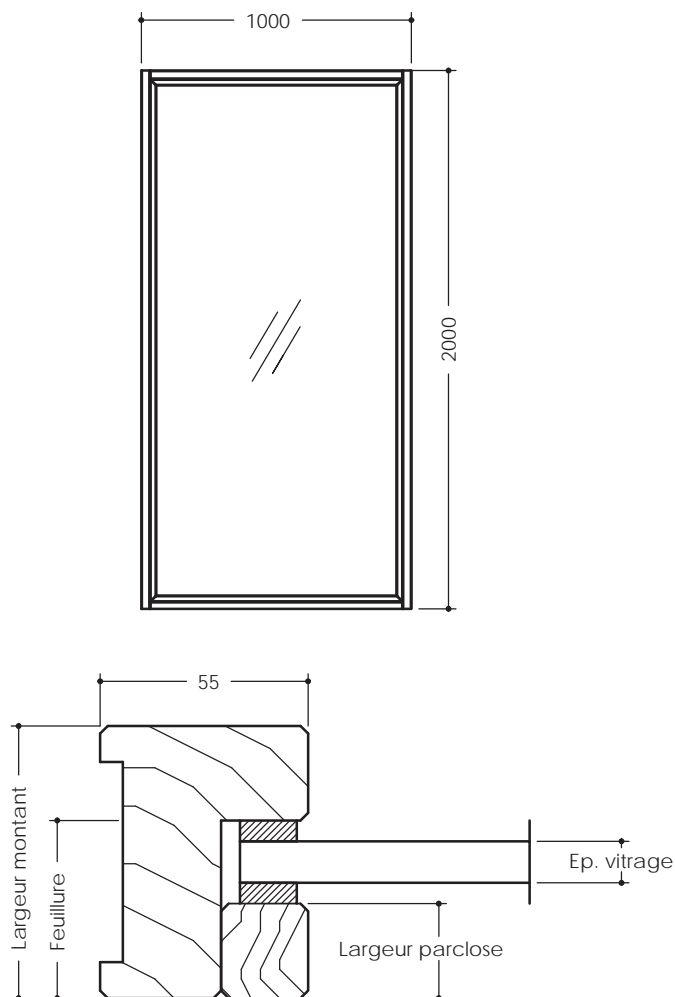

Largeur montant	Ep. vitrage	Largeur parclose	Feuilleure
Sans performance 35 (-1 ; -2) dB	66	9	31	47
	72	9	31	47
	88	9	46	65
	98	9	46	65
	118	9	46	65
E 30 37 (-1 ; -3) dB	72	11	28	47
	88	11	46	65
	98	11	46	65
	118	11	46	65
EI 30 39 (-1 ; -3) dB	72	16	23	47
	88	16	41	65
	98	16	41	65
	118	16	41	65