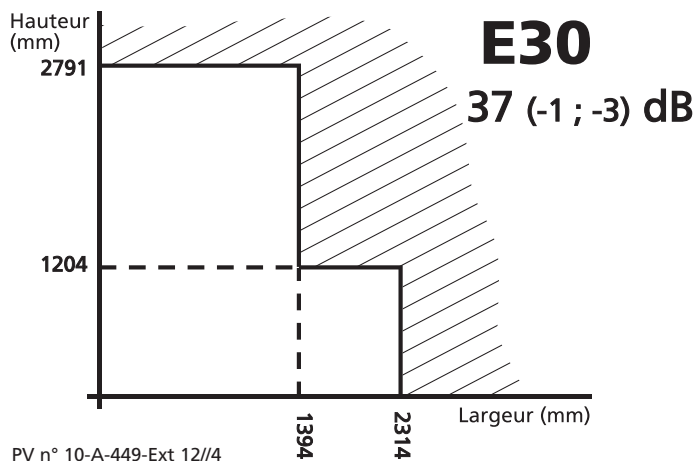

- Vitrage E30, EI30 et EI60.
- Cadre et parclose bois dur.

Restriction PV - Domaine dimensionnel