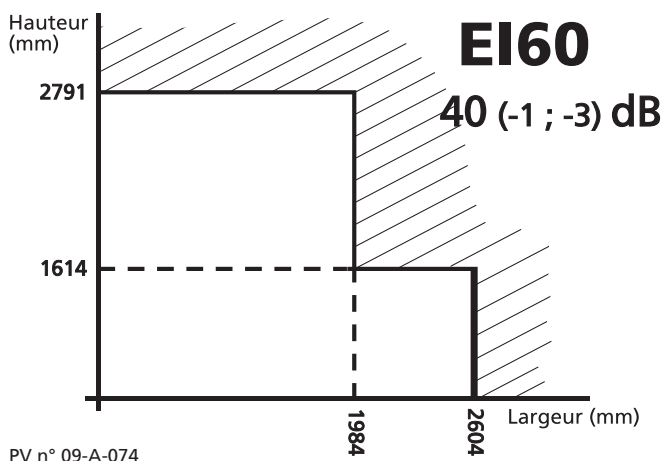

Restriction PV - Domaine dimensionnel

OPTIONS

STANDARD

- Cloison vitrée fausse languette d'assemblage épaisseur 11 mm, fausse languette de remplissage épaisseur 6 mm
- Parclose en applique 41 x 23 mm
- Pièce d'habillage de bout de cloison épaisseur 20 mm
- Réhausse épaisseur 88 mm

SUR
CONSULTATION

- Cloison vitrée châssis Anti-Rayon X
- Cloison vitrée store intégré épaisseur 27 mm (largeur huisserie 117 mm)
- Cloison vitrée verre sérigraphié

Document non contractuel - Seuls nos PV sont garants de la performance du produit. FT - CLOISON VITREE - n° 31100 - 11/07/2019.