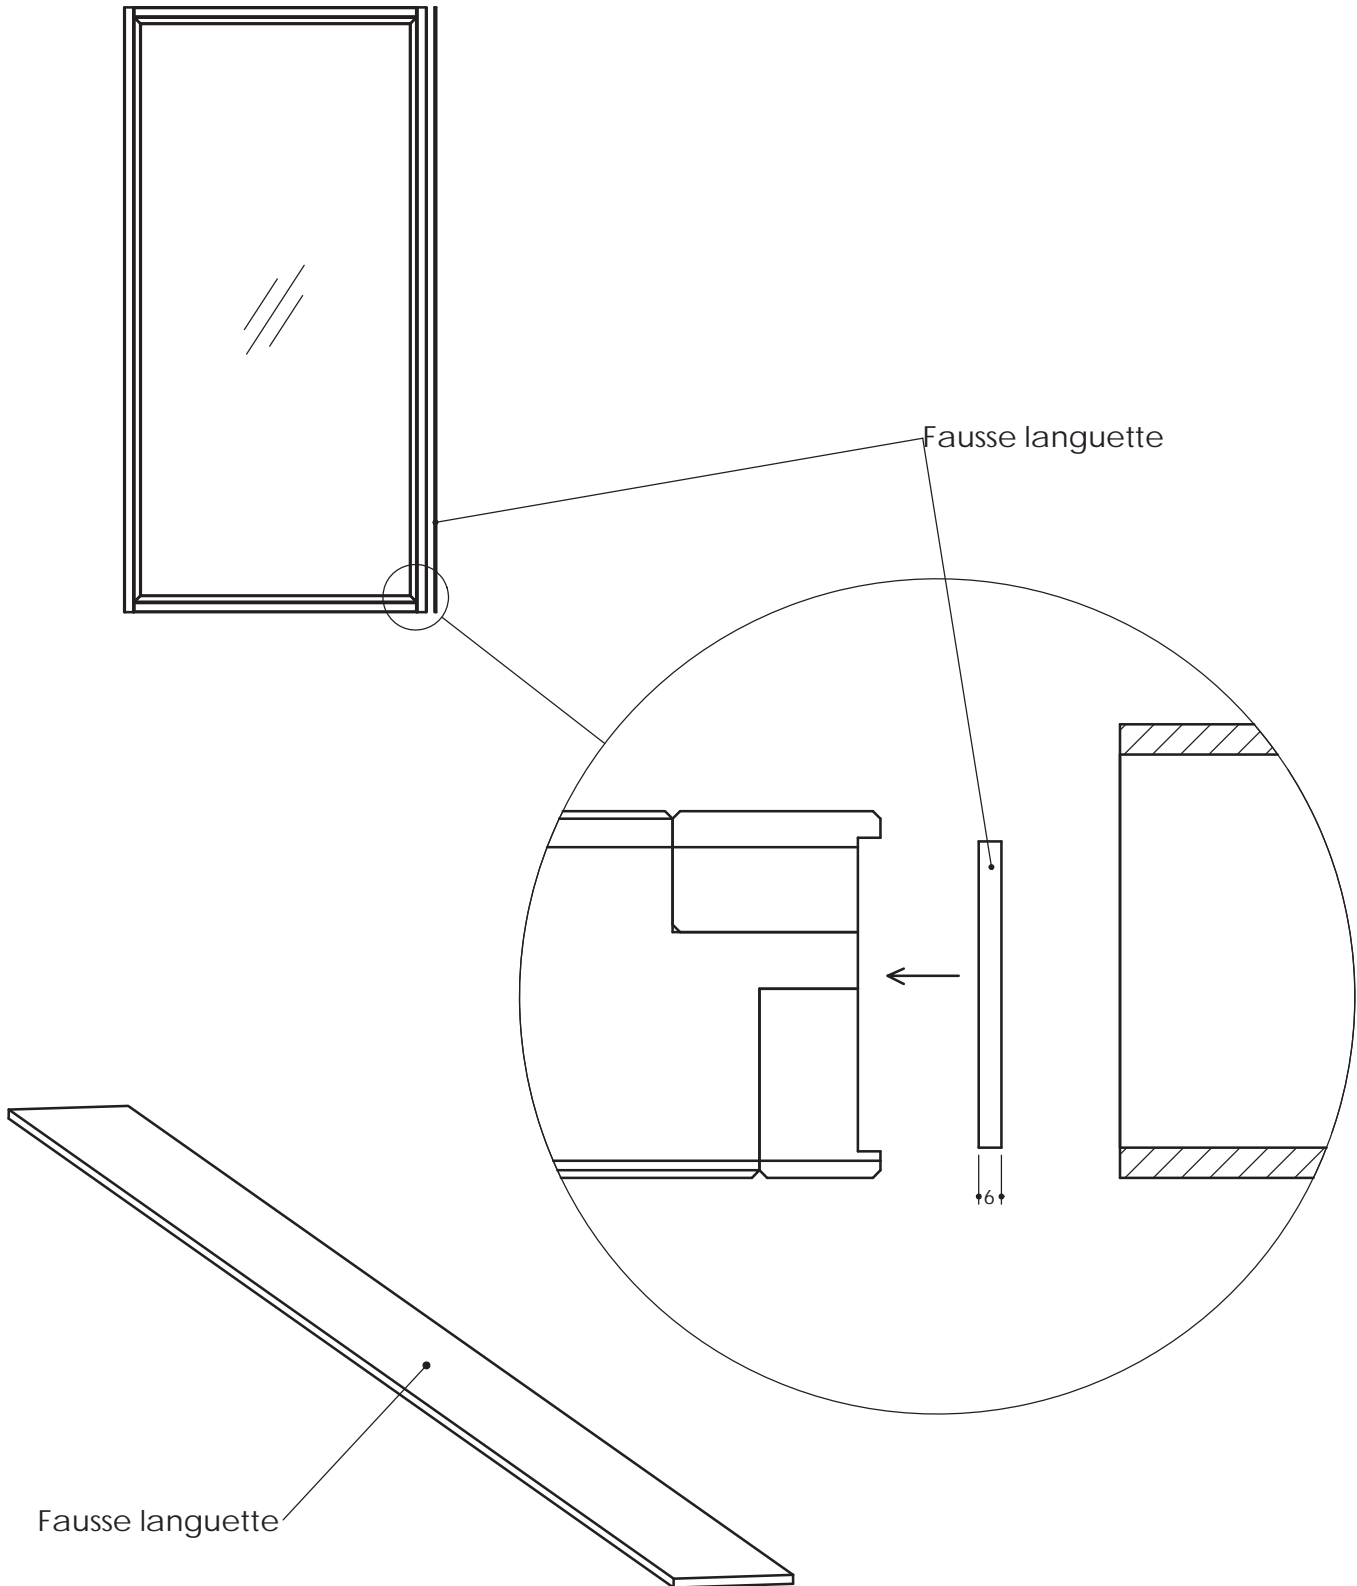

- Vitrage E30, EI30 et EI60.
- Cadre et parclose bois dur.

Restriction PV - Domaine dimensionnel

Restriction PV - Domaine dimensionnel

Restriction PV - Domaine dimensionnel

OPTIONS

STANDARD

- Cloison vitrée fausse languette d'assemblage épaisseur 11 mm, fausse languette de remplissage épaisseur 6 mm
- Parclose en applique 41 x 23 mm
- Pièce d'habillage de bout de cloison épaisseur 20 mm
- Réhausse épaisseur 88 mm

SUR
CONSULTATION

- Cloison vitrée châssis Anti-Rayon X
- Cloison vitrée store intégré épaisseur 27 mm (largeur huisserie 117 mm)
- Cloison vitrée verre sérigraphié

Document non contractuel - Seuls nos PV sont garants de la performance du produit. FT - CLOISON VITREE - n° 31100 - 11/07/2019.

La liste de nos produits Certifiés PEFC™ est disponible sur www.jeld-wen.fr

	Largeur montant	Ep. vitrage	Largeur parclose	Feuilleure
Sans performance 35 (-1 ; -2) dB	66	9	31	47
	72	9	31	47
	88	9	46	65
	98	9	46	65
	118	9	46	65
E 30 37 (-1 ; -3) dB	72	11	28	47
	88	11	46	65
	98	11	46	65
	118	11	46	65
EI 30 39 (-1 ; -3) dB	72	16	23	47
	88	16	41	65
	98	16	41	65
	118	16	41	65