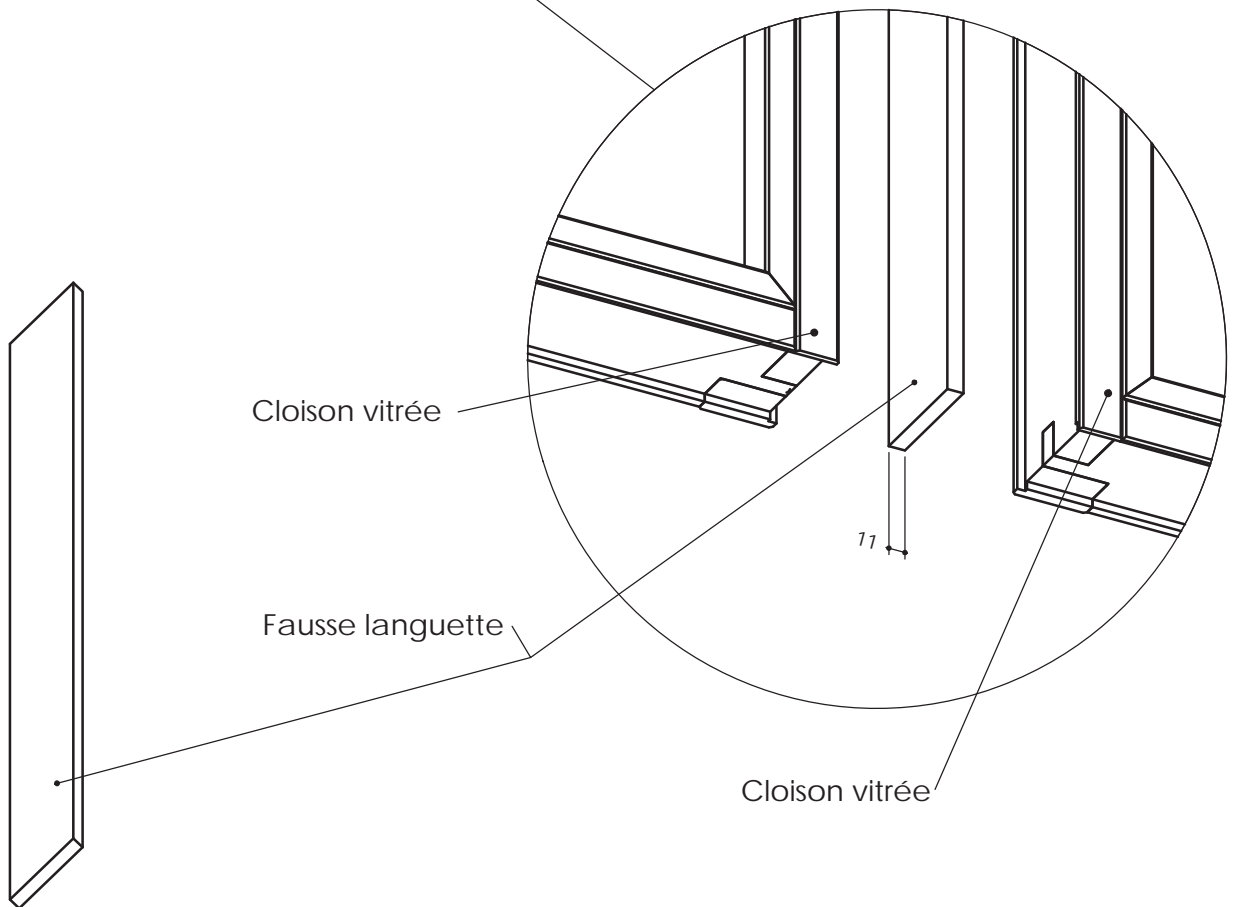

Edition 12/2018 - DT 3-1100/08-01 - Document non contractuel