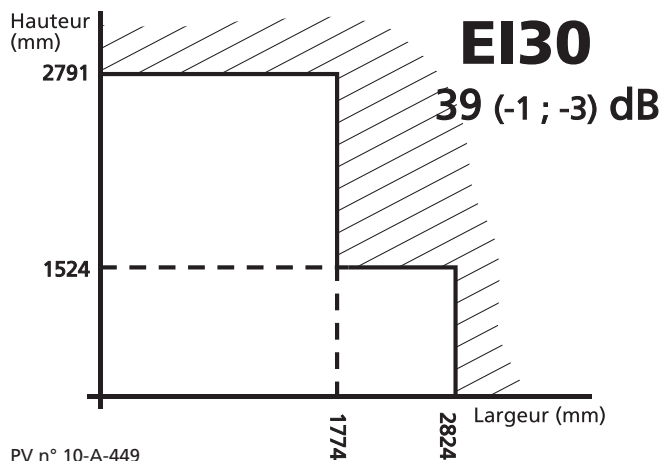

Restriction PV - Domaine dimensionnel