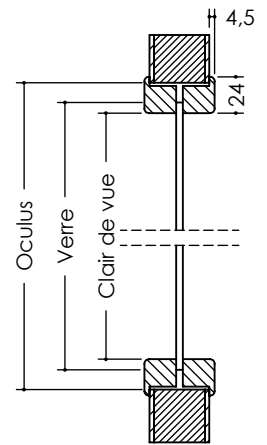

	Vantail (mm)	Toscane
Clair de vue	430	1689 x 188
	530	1689 x 288
	630	1689 x 364
	730	1689 x 464
	830	1689 x 564
	930	1689 x 664
Oculus	430	1727 x 226
	530	1727 x 326
	630	1727 x 402
	730	1727 x 502
	830	1727 x 602
	930	1727 x 702
Verre	430	1705 x 204
	530	1705 x 304
	630	1705 x 380
	730	1705 x 480
	830	1705 x 580
	930	1705 x 680

Champ d'application