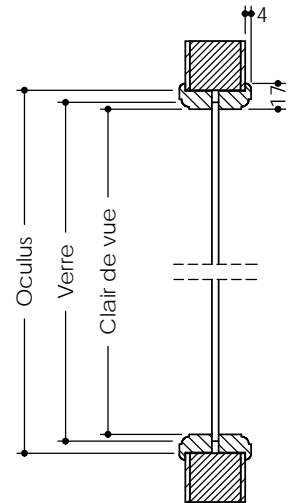

	Largeur vantail (mm)	Grille 6 carreaux
Clair de vue	730	1115 x 475
	830	1115 x 575
	930	1115 x 675
Oculus	730	1141 x 501
	830	1141 x 601
	930	1141 x 701
Verre	730	1137 x 495
	830	1137 x 595
	930	1137 x 695