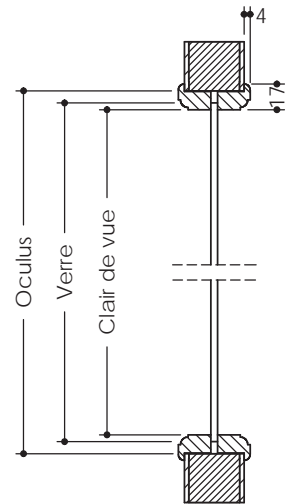

	Largeur vantail (mm)	Grille 6 carreaux
Clair de vue	730	1115 x 475
	830	1115 x 575
	930	1115 x 675
Oculus	730	1141 x 501
	830	1141 x 601
	930	1141 x 701
Verre	730	1137 x 495
	830	1137 x 595
	930	1137 x 695

Champ d'application