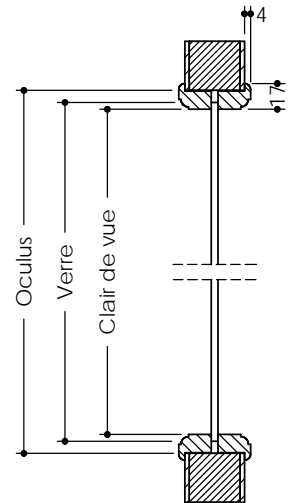

	Largeur vantail (mm)	Grand jour
Clair de vue	730	1361 x 391
	830	1361 x 491
	930	1361 x 591
Oculus	730	1377 x 405
	830	1377 x 505
	930	1377 x 605
Verre	730	1375 x 407
	830	1375 x 507
	930	1375 x 607

Champ d'application